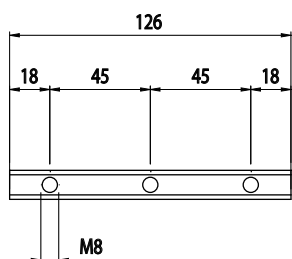

OBDELNÍKOVÉ MATICE

AC 8 45 AC 8 40

Obj. č.	Popis	g
084.302.060	Dodáváno bez šroubů	50

Materiál: galvanizovaná ocel

OBDELNÍKOVÉ MATICE

AC 8 45 AC 8 40

Obj. č.	Popis	g
084.302.017	Dodáváno bez šroubů	60

Materiál: galvanizovaná ocel