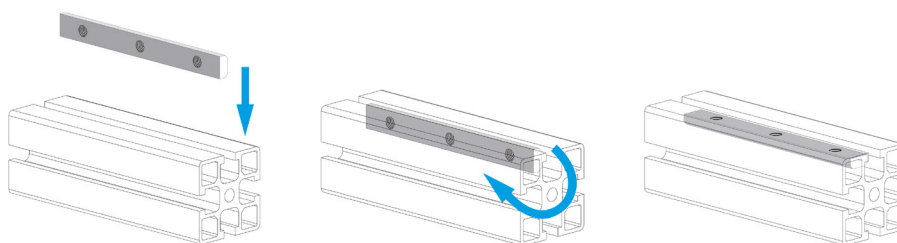

OBDELNÍKOVÉ MATICE

AC 8 45 AC 8 40

Obj. č.	Popis	g
084.302.060	Dodáváno bez šroubů	50

Materiál: galvanizovaná ocel

OBDELNÍKOVÉ MATICE

AC 8 45 AC 8 40

Obj. č.	Popis	g
084.302.017	Dodáváno bez šroubů	60

Materiál: galvanizovaná ocel