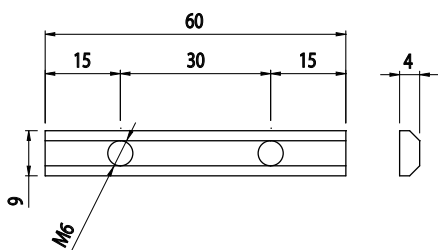

## OBDÉLNÍKOVÉ MATICE

AC  
8  
45

Obj. č.	Popis	g
<b>084.302.059</b>	Dodáváno bez šroubů	35

Materiál: galvanizovaná ocel

## OBDÉLNÍKOVÉ MATICE

AC  
8  
45

AC  
8  
40

Obj. č.	Popis	g
<b>084.302.016</b>	Dodáváno bez šroubů	40

Materiál: galvanizovaná ocel