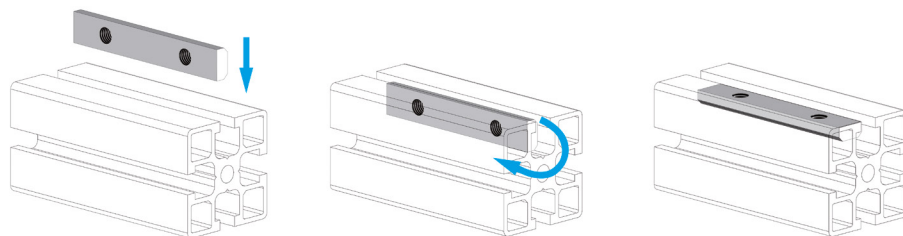

## OBDÉLNÍKOVÉ MATICE

AC  
8  
45

Obj. č.	Popis	g
<b>084.302.059</b>	Dodáváno bez šroubů	35

Materiál: galvanizovaná ocel

## OBDÉLNÍKOVÉ MATICE

AC  
8  
45

AC  
8  
40

Obj. č.	Popis	g
<b>084.302.016</b>	Dodáváno bez šroubů	40

Materiál: galvanizovaná ocel