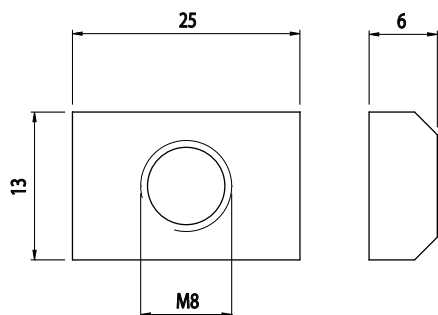

OBDELNÍKOVÉ MATICE

AC 8 45 AC 8 40

Obj. č.	Popis	g
084.302.011	M8	13

Materiál: galvanizovaná ocel

OBDELNÍKOVÉ MATICE

AC 8 45 AC 8 40

Obj. č.	Popis	g
084.302.012	M8	20

Materiál: galvanizovaná ocel