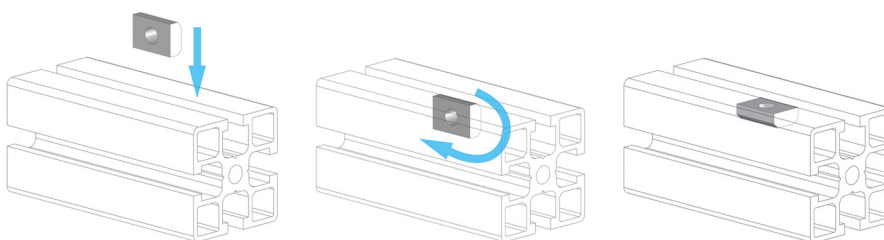

OBDELNÍKOVÉ MATICE

AC 8 45 AC 8 40

Obj. č.	Popis	g
084.302.011	M8	13

Materiál: galvanizovaná ocel

OBDELNÍKOVÉ MATICE

AC 8 45 AC 8 40

Obj. č.	Popis	g
084.302.012	M8	20

Materiál: galvanizovaná ocel