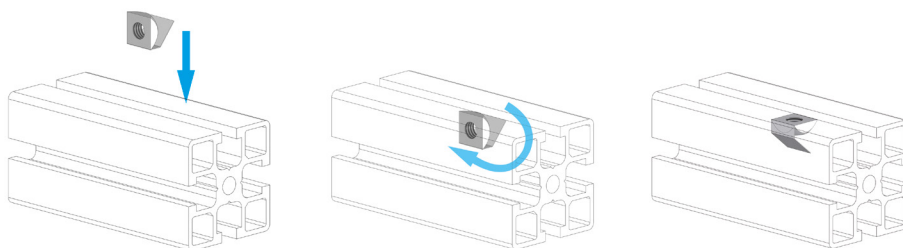

ČTVERCOVÉ MATICE DO DRÁŽEK PROFILŮ S PRUŽINOU

NEREZ

AC 8/45 AC 8/40

Obj. č.	Popis	g
084.302.038	M8	4

Materiál: nerezová ocel

OBDELNÍKOVÉ MATICE

AC 8/45 AC 8/40

Obj. č.	Popis	g
084.302.042	M6	14
084.302.010	M8	13

Materiál: galvanizovaná ocel