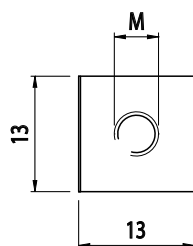

ČTVERCOVÉ MATICE DO DRÁŽEK PROFILŮ S PRUŽINOU

NEREZ

AC 8/45 AC 8/40

Obj. č.	Popis	g
084.302.038	M8	4

Materiál: nerezová ocel

OBDELNÍKOVÉ MATICE

AC 8/45 AC 8/40

Obj. č.	Popis	g
084.302.042	M6	14
084.302.010	M8	13