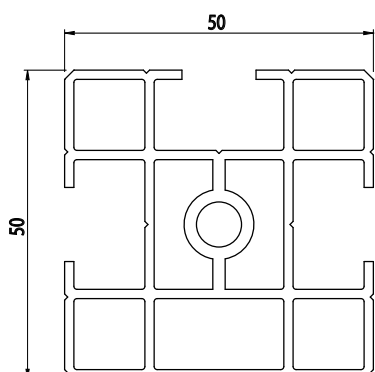

30X50

Obj. č.	lx cm ⁴	ly cm ⁴	wx cm ³	wy cm ³	mm ²	kg/m
084.112.001	6,62	4,25	2,65	2,83	360,31	0,97

Materiál: anodizovaný hliník
 Barva: přírodní
 Délka profilu: 6,040 m

Záslepka

Obj. č.	Materiál	g	Barva
084.201.069	PA	8	■
084.201.069G	PA	9	■

50X50

Obj. č.	lx cm ⁴	ly cm ⁴	wx cm ³	wy cm ³	mm ²	kg/m
084.112.002	14,44	13,31	5,78	5,32	582,38	1,57

Materiál: anodizovaný hliník
 Barva: přírodní
 Délka profilu: 6,040 m

Záslepka

Obj. č.	Materiál	g	Barva
084.201.070	PA	13	■
084.201.070G	PA	13	■