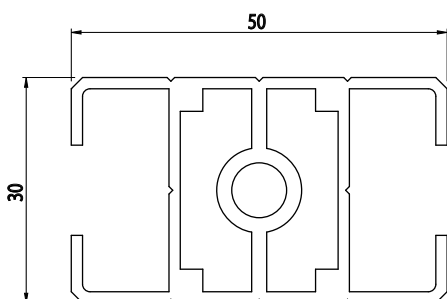

30X50

Obj. č.	lx cm ⁴	ly cm ⁴	wx cm ³	wy cm ³	mm ²	kg/m
084.112.001	6,62	4,25	2,65	2,83	360,31	0,97

Materiál: anodizovaný hliník
 Barva: přírodní
 Délka profilu: 6,040 m

Záslepka

Obj. č.	Materiál	g	Barva
084.201.069	PA	8	■
084.201.069G	PA	9	■

50X50

Obj. č.	lx cm ⁴	ly cm ⁴	wx cm ³	wy cm ³	mm ²	kg/m
084.112.002	14,44	13,31	5,78	5,32	582,38	1,57

Materiál: anodizovaný hliník
 Barva: přírodní
 Délka profilu: 6,040 m

Záslepka

Obj. č.	Materiál	g	Barva
084.201.070	PA	13	■
084.201.070G	PA	13	■