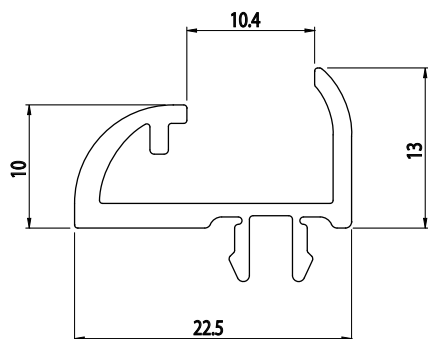

13X22,5

Obj. č.	lx cm ⁴	ly cm ⁴	wx cm ³	wy cm ³	mm ²	kg/m
084.100.008	0,11	0,14	0,10	0,12	89	0,24

Materiál: anodizovaný hliník
 Barva: přírodní
 Délka profilu: 6,040 m

13X30

Obj. č.	lx cm ⁴	ly cm ⁴	wx cm ³	wy cm ³	mm ²	kg/m
084.100.009	0,14	0,23	0,10	0,14	120	0,32

Materiál: anodizovaný hliník
 Barva: přírodní
 Délka profilu: 6,040 m