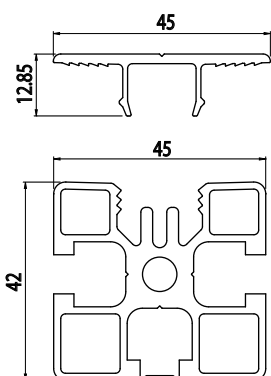

45X45

AC  
85  
45

Obj. č.	lx cm <sup>4</sup>	ly cm <sup>4</sup>	wx cm <sup>3</sup>	wy cm <sup>3</sup>	mm <sup>2</sup>	kg/m
<b>084.101.061</b>	9,02	10,38	4,00	4,60	597,66	1,62
<b>084.101.062</b>	0,11	1,65	0,40	2,04	116,50	0,32

Materiál: anodizovaný hliník  
Barva: přírodní  
Délka profilu: 6,040 m

Záslepka

Obj. č.	Materiál	g	Barva
<b>084.201.058</b>	PA	9	■
<b>084.201.058G</b>	PA	9	■