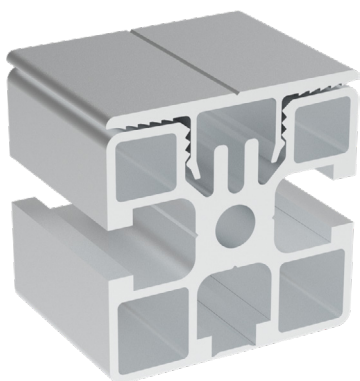

45X45

AC  
85  
45

Obj. č.	lx cm <sup>4</sup>	ly cm <sup>4</sup>	wx cm <sup>3</sup>	wy cm <sup>3</sup>	mm <sup>2</sup>	kg/m
<b>084.101.061</b>	9,02	10,38	4,00	4,60	597,66	1,62
<b>084.101.062</b>	0,11	1,65	0,40	2,04	116,50	0,32

Materiál: anodizovaný hliník  
Barva: přírodní  
Délka profilu: 6,040 m

Záslepka

Obj. č.	Materiál	g	Barva
<b>084.201.058</b>	PA	9	■
<b>084.201.058G</b>	PA	9	■