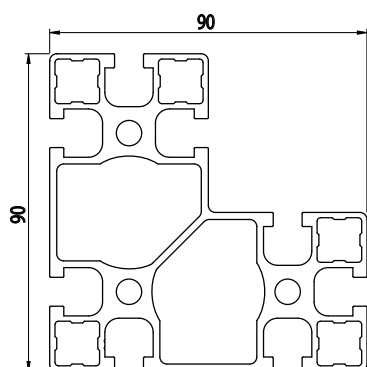

90X90

AC
8
45

Obj. č.	$I_x \text{ cm}^4$	$I_y \text{ cm}^4$	$w_x \text{ cm}^3$	$w_y \text{ cm}^3$	mm^2	kg/m
084.101.069	176,49	116,49	23,30	23,30	1599,60	4,32

Materiál: anodizovaný hliník
Barva: přírodní
Délka profilu: 6,040 m

90X90

NOVINKA

AC
8
45

Obj. č.	$I_x \text{ cm}^4$	$I_y \text{ cm}^4$	$w_x \text{ cm}^3$	$w_y \text{ cm}^3$	mm^2	kg/m
084.101.086	75,2	75,2	12,4	12,4	1145,26	3,09

Materiál: anodizovaný hliník
Barva: přírodní
Délka profilu: 6,040 m