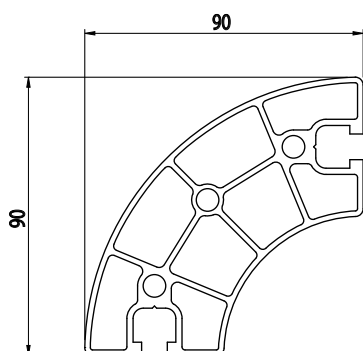

90X90

AC
8
45

Obj. č.	$I_x \text{ cm}^4$	$I_y \text{ cm}^4$	$w_x \text{ cm}^3$	$w_y \text{ cm}^3$	mm^2	kg/m
084.101.069	176,49	116,49	23,30	23,30	1599,60	4,32

Materiál: anodizovaný hliník
Barva: přírodní
Délka profilu: 6,040 m

90X90

NOVINKA

AC
8
45

Obj. č.	$I_x \text{ cm}^4$	$I_y \text{ cm}^4$	$w_x \text{ cm}^3$	$w_y \text{ cm}^3$	mm^2	kg/m
084.101.086	75,2	75,2	12,4	12,4	1145,26	3,09

Materiál: anodizovaný hliník
Barva: přírodní
Délka profilu: 6,040 m

Záslepka

Obj. č.	Materiál	g	Barva
084.201.086	PA	11,3	■
084.201.086G	PA	11,3	■