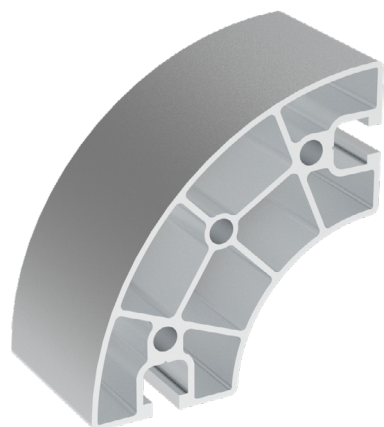

90X90

AC
8
45

Obj. č.	$I_x \text{ cm}^4$	$I_y \text{ cm}^4$	$w_x \text{ cm}^3$	$w_y \text{ cm}^3$	mm^2	kg/m
084.101.069	176,49	116,49	23,30	23,30	1599,60	4,32

Materiál: anodizovaný hliník
Barva: přírodní
Délka profilu: 6,040 m

90X90

NOVINKA

AC
8
45

Obj. č.	$I_x \text{ cm}^4$	$I_y \text{ cm}^4$	$w_x \text{ cm}^3$	$w_y \text{ cm}^3$	mm^2	kg/m
084.101.086	75,2	75,2	12,4	12,4	1145,26	3,09

Materiál: anodizovaný hliník
Barva: přírodní
Délka profilu: 6,040 m

Záslepka

Obj. č.	Materiál	g	Barva
084.201.086	PA	11,3	■
084.201.086G	PA	11,3	■