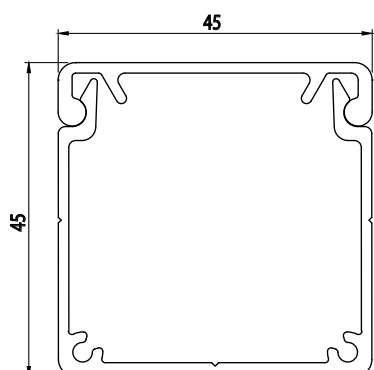

45X55

Obj. č.	lx cm ⁴	ly cm ⁴	wx cm ³	wy cm ³	mm ²	kg/m
084.101.064	12,60	10,10	4,58	4,49	532	1,44

Materiál: anodizovaný hliník
 Barva: přírodní
 Délka profilu: 6,040 m

Záslepka

Obj. č.	Materiál	g	Barva
084.201.060	PA	8	■
084.201.060G	PA	8	■

PROFILY PRO KABELOVÉ VEDENÍ

Obj. č.	Popis	kg/m
084.101.053	Profil pro kabelové vedení	0.70
084.101.054	Kryt profilu pro kabelové vedení	0,40

Materiál: anodizovaný hliník
 Barva: přírodní
 Délka profilu: 6,040 m

Záslepka

Obj. č.	Materiál	g	Barva
084.201.053	ALL	15	■