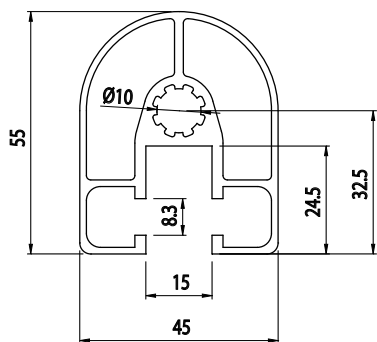

45X55

Obj. č.	lx cm ⁴	ly cm ⁴	wx cm ³	wy cm ³	mm ²	kg/m
084.101.064	12,60	10,10	4,58	4,49	532	1,44

Materiál: anodizovaný hliník
 Barva: přírodní
 Délka profilu: 6,040 m

Záslepka

Obj. č.	Materiál	g	Barva
084.201.060	PA	8	■
084.201.060G	PA	8	■

PROFILY PRO KABELOVÉ VEDENÍ

Obj. č.	Popis	kg/m
084.101.053	Profil pro kabelové vedení	0.70
084.101.054	Kryt profilu pro kabelové vedení	0,40

Materiál: anodizovaný hliník
 Barva: přírodní
 Délka profilu: 6,040 m