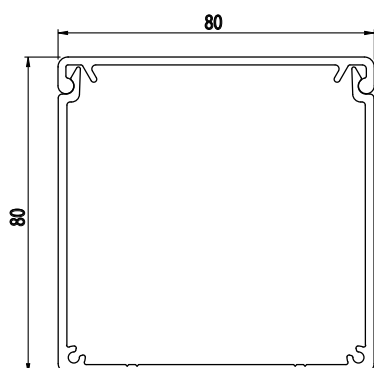

PROFILY PRO KABELOVÉ VEDENÍ

Obj. č.	Popis	kg/m
084.101.078	Profil pro kabelové vedení	0,87
084.101.079	Kryt profilu pro kabelové vedení	0,39

Materiál: anodizovaný hliník
 Barva: přírodní
 Délka profilu: 6,040 m

Záslepka			
			
Obj. č.	Materiál	g	Barva
084.201.079	ALL	19	■

PROFILY PRO KABELOVÉ VEDENÍ

Obj. č.	Popis	kg/m
084.101.055	Profil pro kabelové vedení	1,50
084.101.056	Kryt profilu pro kabelové vedení	0,60

Materiál: anodizovaný hliník
 Barva: přírodní
 Délka profilu: 6,040 m

Záslepka			
			
Obj. č.	Materiál	g	Barva
084.201.059	ALL	30	■