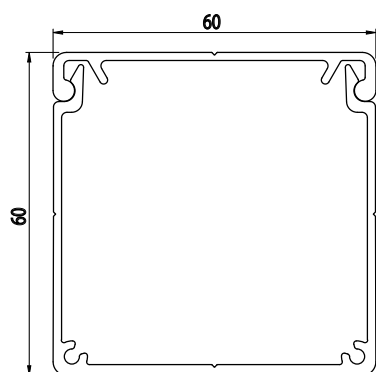

PROFILY PRO KABELOVÉ VEDENÍ

Obj. č.	Popis	kg/m
084.101.078	Profil pro kabelové vedení	0,87
084.101.079	Kryt profilu pro kabelové vedení	0,39

Materiál: anodizovaný hliník
 Barva: přírodní
 Délka profilu: 6,040 m

Záslepka			
			
Obj. č.	Materiál	g	Barva
084.201.079	ALL	19	■

PROFILY PRO KABELOVÉ VEDENÍ

Obj. č.	Popis	kg/m
084.101.055	Profil pro kabelové vedení	1,50
084.101.056	Kryt profilu pro kabelové vedení	0,60

Materiál: anodizovaný hliník
 Barva: přírodní
 Délka profilu: 6,040 m

Záslepka			
			
Obj. č.	Materiál	g	Barva
084.201.059	ALL	30	■