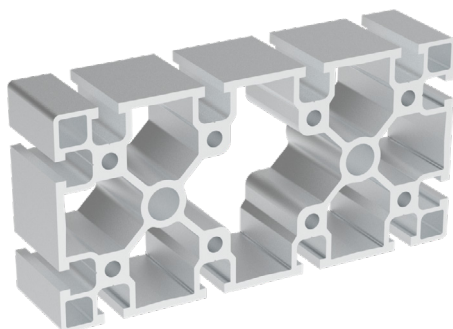

90X180

AC
8
45

Obj. č.	lx cm ⁴	ly cm ⁴	wx cm ³	wy cm ³	mm ²	kg/m
084.101.026	294,80	1102,00	65,51	122,45	3677	9,93

Materiál: anodizovaný hliník
Barva: přírodní
Délka profilu: 6,040 m

Záslepka

Obj. č.	Materiál	g	Barva
084.201.027	PA	63	■
084.201.027G	PA	63	■

90X180

NOVINKA

AC
8
45

Obj. č.	lx cm ⁴	ly cm ⁴	wx cm ³	wy cm ³	mm ²	kg/m
084.101.087	348,5	1298,7	77,45	144,3	4042,5	10,91

Materiál: anodizovaný hliník
Barva: přírodní
Délka profilu: 6,040 m

Záslepka

Obj. č.	Materiál	g	Barva
084.201.027	PA	63	■
084.201.027G	PA	63	■