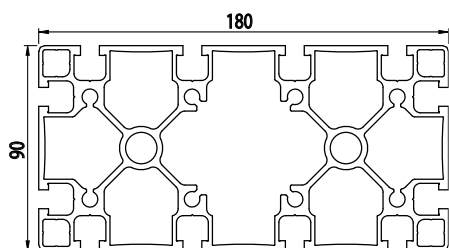

90X180

AC
8
45

Obj. č.	lx cm ⁴	ly cm ⁴	wx cm ³	wy cm ³	mm ²	kg/m
084.101.026	294,80	1102,00	65,51	122,45	3677	9,93

Materiál: anodizovaný hliník
Barva: přírodní
Délka profilu: 6,040 m

Záslepka

Obj. č.	Materiál	g	Barva
084.201.027	PA	63	■
084.201.027G	PA	63	■

90X180

NOVINKA

AC
8
45

Obj. č.	lx cm ⁴	ly cm ⁴	wx cm ³	wy cm ³	mm ²	kg/m
084.101.087	348,5	1298,7	77,45	144,3	4042,5	10,91

Materiál: anodizovaný hliník
Barva: přírodní
Délka profilu: 6,040 m

Záslepka

Obj. č.	Materiál	g	Barva
084.201.027	PA	63	■
084.201.027G	PA	63	■