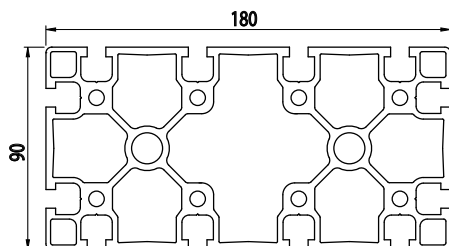

90X180

AC
8
45

Obj. č.	lx cm ⁴	ly cm ⁴	wx cm ³	wy cm ³	mm ²	kg/m
084.101.026	294,80	1102,00	65,51	122,45	3677	9,93

Materiál: anodizovaný hliník
Barva: přírodní
Délka profilu: 6,040 m

Záslepka

Obj. č.	Materiál	g	Barva
084.201.027	PA	63	■
084.201.027G	PA	63	■

90X180

NOVINKA

AC
8
45

Obj. č.	lx cm ⁴	ly cm ⁴	wx cm ³	wy cm ³	mm ²	kg/m
084.101.087	348,5	1298,7	77,45	144,3	4042,5	10,91

Materiál: anodizovaný hliník
Barva: přírodní
Délka profilu: 6,040 m

Záslepka

Obj. č.	Materiál	g	Barva
084.201.027	PA	63	■
084.201.027G	PA	63	■