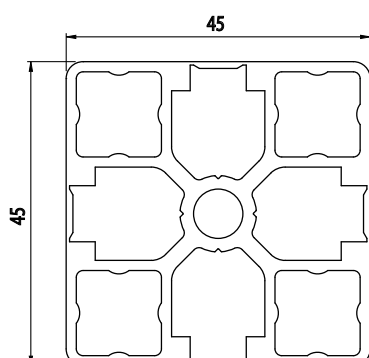

45X45

AC
8
45

Obj. č.	lx cm ⁴	ly cm ⁴	wx cm ³	wy cm ³	mm ²	kg/m
084.101.031	12,30	11,00	5,46	4,88	509	1,37

Materiál: anodizovaný hliník
Barva: přírodní
Délka profilu: 6,040 m

Záslepka

Obj. č.	Materiál	g	Barva
084.201.012	PA	7	■
084.201.012G	PA	7	■

45X45

AC
8
45

Obj. č.	lx cm ⁴	ly cm ⁴	wx cm ³	wy cm ³	mm ²	kg/m
084.101.059	11,73	11,73	5,20	5,20	584,50	1,58

Materiál: anodizovaný hliník
Barva: přírodní
Délka profilu: 6,040 m

Záslepka

Obj. č.	Materiál	g	Barva
084.201.012	PA	7	■
084.201.012G	PA	7	■