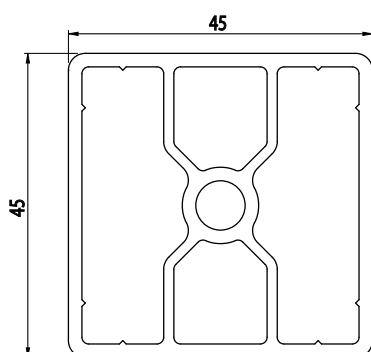

45X45

AC
8
45

Obj. č.	lx cm ⁴	ly cm ⁴	wx cm ³	wy cm ³	mm ²	kg/m
084.101.031	12,30	11,00	5,46	4,88	509	1,37

Materiál: anodizovaný hliník
Barva: přírodní
Délka profilu: 6,040 m

Záslepka

Obj. č.	Materiál	g	Barva
084.201.012	PA	7	■
084.201.012G	PA	7	■

45X45

AC
8
45

Obj. č.	lx cm ⁴	ly cm ⁴	wx cm ³	wy cm ³	mm ²	kg/m
084.101.059	11,73	11,73	5,20	5,20	584,50	1,58

Materiál: anodizovaný hliník
Barva: přírodní
Délka profilu: 6,040 m

Záslepka

Obj. č.	Materiál	g	Barva
084.201.012	PA	7	■
084.201.012G	PA	7	■