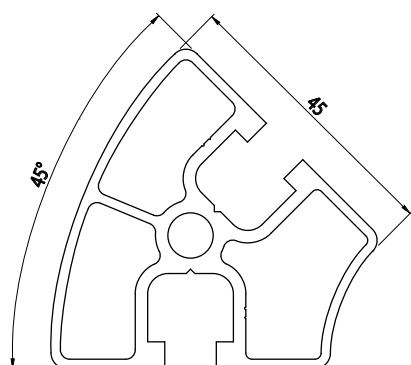

45X45

AC
8
45

Obj. č.	lx cm ⁴	ly cm ⁴	wx cm ³	wy cm ³	mm ²	kg/m
084.101.037	7,25	7,94	2,78	3,53	453	1,22

Materiál: anodizovaný hliník
Barva: přírodní
Délka profilu: 6,040 m

Záslepka			
Obj. č.	Materiál	g	Barva
084.201.037	PA	5	■
084.201.037G	PA	5	■

45X45°

AC
8
45

Obj. č.	lx cm ⁴	ly cm ⁴	wx cm ³	wy cm ³	mm ²	kg/m
084.101.049	8,09	9,58	2,70	3,83	480	1,30

Materiál: anodizovaný hliník
Barva: přírodní
Délka profilu: 6,040 m

Záslepka			
Obj. č.	Materiál	g	Barva
084.201.049	PA	5	■
084.201.049G	PA	5	■