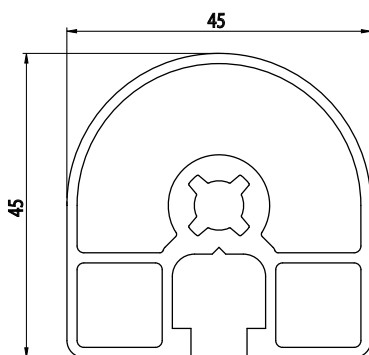

45X45

AC
8
45

Obj. č.	lx cm ⁴	ly cm ⁴	wx cm ³	wy cm ³	mm ²	kg/m
084.101.037	7,25	7,94	2,78	3,53	453	1,22

Materiál: anodizovaný hliník
Barva: přírodní
Délka profilu: 6,040 m

Záslepka			
Obj. č.	Materiál	g	Barva
084.201.037	PA	5	■
084.201.037G	PA	5	■

45X45°

AC
8
45

Obj. č.	lx cm ⁴	ly cm ⁴	wx cm ³	wy cm ³	mm ²	kg/m
084.101.049	8,09	9,58	2,70	3,83	480	1,30

Materiál: anodizovaný hliník
Barva: přírodní
Délka profilu: 6,040 m

Záslepka			
Obj. č.	Materiál	g	Barva
084.201.049	PA	5	■
084.201.049G	PA	5	■