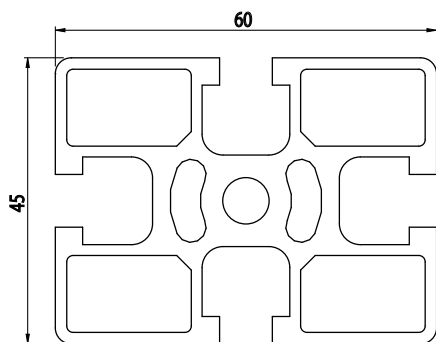

45X60

AC
8
45

Obj. č.	lx cm ⁴	ly cm ⁴	wx cm ³	wy cm ³	mm ²	kg/m
084.101.018	27,24	16,50	9,08	7,13	885	2,39

Materiál: anodizovaný hliník
Barva: přírodní
Délka profilu: 6,040 m

Záslepka

Obj. č.	Materiál	g	Barva
084.201.018	PA	9	■
084.201.018G	PA	9	■

45X60

AC
8
45

Obj. č.	lx cm ⁴	ly cm ⁴	wx cm ³	wy cm ³	mm ²	kg/m
084.101.041	25,43	14,99	8,48	6,66	750	2,04

Materiál: anodizovaný hliník
Barva: přírodní
Délka profilu: 6,040 m

Záslepka

Obj. č.	Materiál	g	Barva
084.201.018	PA	3	■
084.201.018G	PA	3	■