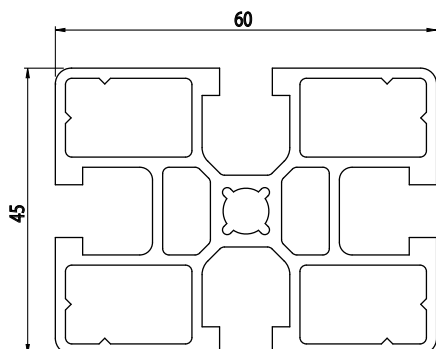

45X60

AC
8
45

Obj. č.	lx cm ⁴	ly cm ⁴	wx cm ³	wy cm ³	mm ²	kg/m
084.101.018	27,24	16,50	9,08	7,13	885	2,39

Materiál: anodizovaný hliník
Barva: přírodní
Délka profilu: 6,040 m

Záslepka

Obj. č.	Materiál	g	Barva
084.201.018	PA	9	■
084.201.018G	PA	9	■

45X60

AC
8
45

Obj. č.	lx cm ⁴	ly cm ⁴	wx cm ³	wy cm ³	mm ²	kg/m
084.101.041	25,43	14,99	8,48	6,66	750	2,04

Materiál: anodizovaný hliník
Barva: přírodní
Délka profilu: 6,040 m

Záslepka

Obj. č.	Materiál	g	Barva
084.201.018	PA	3	■
084.201.018G	PA	3	■