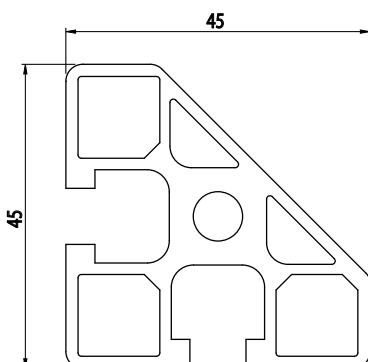

45X45

AC  
8  
45

Obj. č.	lx cm <sup>4</sup>	ly cm <sup>4</sup>	wx cm <sup>3</sup>	wy cm <sup>3</sup>	mm <sup>2</sup>	kg/m
<b>084.101.017</b>	9,19	9,19	3,63	3,63	517	1,40

Materiál: anodizovaný hliník  
Barva: přírodní  
Délka profilu: 6,040 m

Záslepka

Obj. č.	Materiál	g	Barva
<b>084.201.017</b>	PA	5	■
<b>084.201.017G</b>	PA	5	■

45X45

AC  
8  
45

Obj. č.	lx cm <sup>4</sup>	ly cm <sup>4</sup>	wx cm <sup>3</sup>	wy cm <sup>3</sup>	mm <sup>2</sup>	kg/m
<b>084.101.013</b>	8,20	8,20	4,28	4,28	558	1,51

Materiál: anodizovaný hliník  
Barva: přírodní  
Délka profilu: 6,040 m

Záslepka

Obj. č.	Materiál	g	Barva
<b>084.201.013</b>	PA	5	■
<b>084.201.013G</b>	PA	5	■