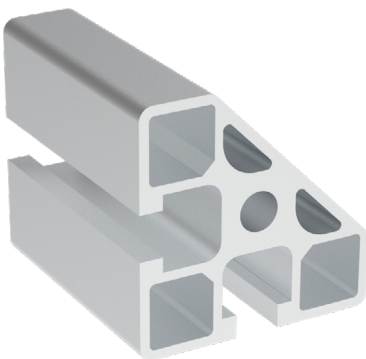

45X45

AC  
8  
45

Obj. č.	lx cm <sup>4</sup>	ly cm <sup>4</sup>	wx cm <sup>3</sup>	wy cm <sup>3</sup>	mm <sup>2</sup>	kg/m
<b>084.101.017</b>	9,19	9,19	3,63	3,63	517	1,40

Materiál: anodizovaný hliník  
Barva: přírodní  
Délka profilu: 6,040 m

Záslepka

Obj. č.	Materiál	g	Barva
<b>084.201.017</b>	PA	5	■
<b>084.201.017G</b>	PA	5	■

45X45

AC  
8  
45

Obj. č.	lx cm <sup>4</sup>	ly cm <sup>4</sup>	wx cm <sup>3</sup>	wy cm <sup>3</sup>	mm <sup>2</sup>	kg/m
<b>084.101.013</b>	8,20	8,20	4,28	4,28	558	1,51

Materiál: anodizovaný hliník  
Barva: přírodní  
Délka profilu: 6,040 m

Záslepka

Obj. č.	Materiál	g	Barva
<b>084.201.013</b>	PA	5	■
<b>084.201.013G</b>	PA	5	■