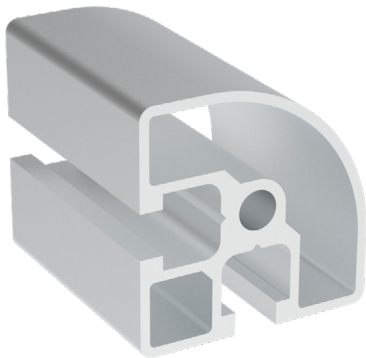

45X45

AC  
8  
45

Obj. č.	lx cm <sup>4</sup>	ly cm <sup>4</sup>	wx cm <sup>3</sup>	wy cm <sup>3</sup>	mm <sup>2</sup>	kg/m
<b>084.101.017</b>	9,19	9,19	3,63	3,63	517	1,40

Materiál: anodizovaný hliník  
Barva: přírodní  
Délka profilu: 6,040 m

Záslepka

Obj. č.	Materiál	g	Barva
<b>084.201.017</b>	PA	5	■
<b>084.201.017G</b>	PA	5	■

45X45

AC  
8  
45

Obj. č.	lx cm <sup>4</sup>	ly cm <sup>4</sup>	wx cm <sup>3</sup>	wy cm <sup>3</sup>	mm <sup>2</sup>	kg/m
<b>084.101.013</b>	8,20	8,20	4,28	4,28	558	1,51

Materiál: anodizovaný hliník  
Barva: přírodní  
Délka profilu: 6,040 m

Záslepka

Obj. č.	Materiál	g	Barva
<b>084.201.013</b>	PA	5	■
<b>084.201.013G</b>	PA	5	■