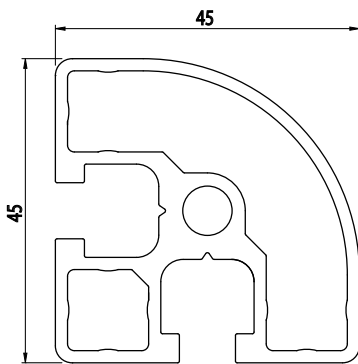

45X45

AC  
8  
45

Obj. č.	lx cm <sup>4</sup>	ly cm <sup>4</sup>	wx cm <sup>3</sup>	wy cm <sup>3</sup>	mm <sup>2</sup>	kg/m
<b>084.101.017</b>	9,19	9,19	3,63	3,63	517	1,40

Materiál: anodizovaný hliník  
Barva: přírodní  
Délka profilu: 6,040 m

Záslepka

Obj. č.	Materiál	g	Barva
<b>084.201.017</b>	PA	5	■
<b>084.201.017G</b>	PA	5	■

45X45

AC  
8  
45

Obj. č.	lx cm <sup>4</sup>	ly cm <sup>4</sup>	wx cm <sup>3</sup>	wy cm <sup>3</sup>	mm <sup>2</sup>	kg/m
<b>084.101.013</b>	8,20	8,20	4,28	4,28	558	1,51

Materiál: anodizovaný hliník  
Barva: přírodní  
Délka profilu: 6,040 m

Záslepka

Obj. č.	Materiál	g	Barva
<b>084.201.013</b>	PA	5	■
<b>084.201.013G</b>	PA	5	■