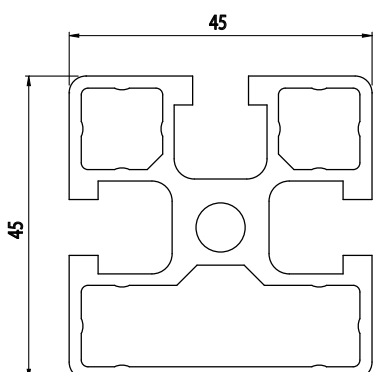

45X45

AC
8
45

Obj. č.	lx cm ⁴	ly cm ⁴	wx cm ³	wy cm ³	mm ²	kg/m
800.029.009	7,52	7,52	3,43	3,43	434	1,17

Materiál: anodizovaný hliník
Barva: přírodní
Délka profilu: 6,040 m

Záslepka

Obj. č.	Materiál	g	Barva
800.029.109	PA	7	■
800.029.109G	PA	7	■

45X45

AC
8
45

Obj. č.	lx cm ⁴	ly cm ⁴	wx cm ³	wy cm ³	mm ²	kg/m
084.101.036	11,32	11,94	5,03	5,30	616	1,66

Materiál: anodizovaný hliník
Barva: přírodní
Délka profilu: 6,040 m

Záslepka

Obj. č.	Materiál	g	Barva
084.201.012	PA	7	■
084.201.012G	PA	7	■