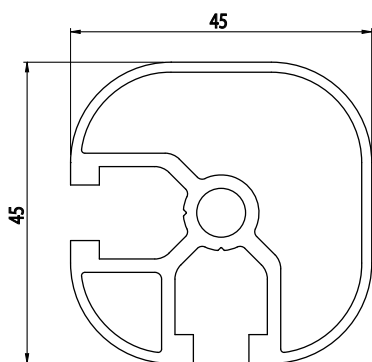

45X45

AC
8
45

Obj. č.	lx cm ⁴	ly cm ⁴	wx cm ³	wy cm ³	mm ²	kg/m
800.029.009	7,52	7,52	3,43	3,43	434	1,17

Materiál: anodizovaný hliník
Barva: přírodní
Délka profilu: 6,040 m

Záslepka

Obj. č.	Materiál	g	Barva
800.029.109	PA	7	■
800.029.109G	PA	7	■

45X45

AC
8
45

Obj. č.	lx cm ⁴	ly cm ⁴	wx cm ³	wy cm ³	mm ²	kg/m
084.101.036	11,32	11,94	5,03	5,30	616	1,66

Materiál: anodizovaný hliník
Barva: přírodní
Délka profilu: 6,040 m

Záslepka

Obj. č.	Materiál	g	Barva
084.201.012	PA	7	■
084.201.012G	PA	7	■