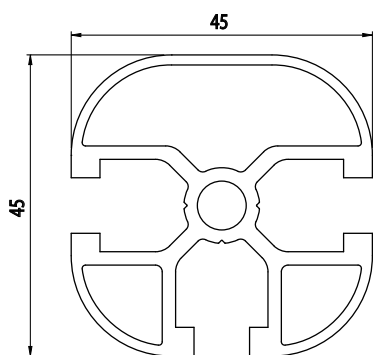

45X45

AC
8
45

Obj. č.	lx cm ⁴	ly cm ⁴	wx cm ³	wy cm ³	mm ²	kg/m
800.029.010	9,14	8,22	4,06	3,65	502,04	1,35

Materiál: anodizovaný hliník
Barva: přírodní
Délka profilu: 6,040 m

Záslepka

Obj. č.	Materiál	g	Barva
800.029.109	PA	7	■
800.029.109G	PA	7	■

45X45

AC
8
45

Obj. č.	lx cm ⁴	ly cm ⁴	wx cm ³	wy cm ³	mm ²	kg/m
084.101.038	10,68	10,71	4,75	4,76	565	1,52

Materiál: anodizovaný hliník
Barva: přírodní
Délka profilu: 6,040 m

Záslepka

Obj. č.	Materiál	g	Barva
084.201.012	PA	7	■
084.201.012G	PA	7	■