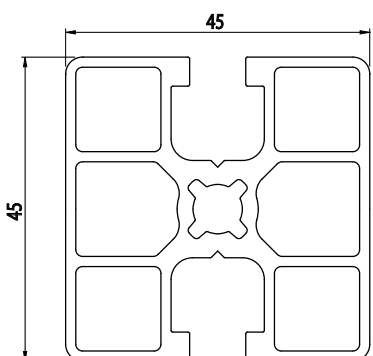

45X45

AC
8
45

Obj. č.	lx cm ⁴	ly cm ⁴	wx cm ³	wy cm ³	mm ²	kg/m
800.029.010	9,14	8,22	4,06	3,65	502,04	1,35

Materiál: anodizovaný hliník
Barva: přírodní
Délka profilu: 6,040 m

Záslepka

Obj. č.	Materiál	g	Barva
800.029.109	PA	7	■
800.029.109G	PA	7	■

45X45

AC
8
45

Obj. č.	lx cm ⁴	ly cm ⁴	wx cm ³	wy cm ³	mm ²	kg/m
084.101.038	10,68	10,71	4,75	4,76	565	1,52

Materiál: anodizovaný hliník
Barva: přírodní
Délka profilu: 6,040 m

Záslepka

Obj. č.	Materiál	g	Barva
084.201.012	PA	7	■
084.201.012G	PA	7	■