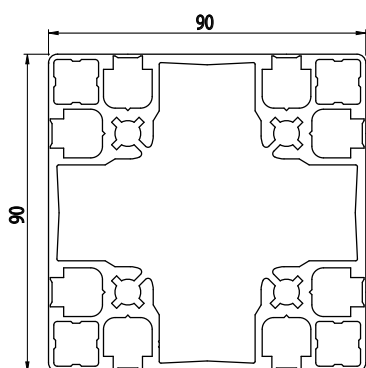

90X90

AC
8
45

Obj. č.	lx cm ⁴	ly cm ⁴	wx cm ³	wy cm ³	mm ²	kg/m
800.029.012	155,02	155,02	34,44	34,44	1766,58	4,77

Materiál: anodizovaný hliník
Barva: přírodní
Délka profilu: 6,040 m

Záslepka

Obj. č.	Materiál	g	Barva
800.029.138	PA	20	■
800.029.138G	PA	20	■

90X90

AC
8
45

Obj. č.	lx cm ⁴	ly cm ⁴	wx cm ³	wy cm ³	mm ²	kg/m
084.101.050	165,38	165,38	36,75	36,75	1740	4,70

Materiál: anodizovaný hliník
Barva: přírodní
Délka profilu: 6,040 m

Záslepka

Obj. č.	Materiál	g	Barva
084.201.023	PA	22	■
084.201.023G	PA	22	■