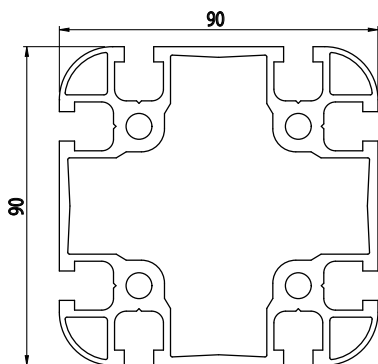

90X90

AC
8
45

Obj. č.	lx cm ⁴	ly cm ⁴	wx cm ³	wy cm ³	mm ²	kg/m
800.029.012	155,02	155,02	34,44	34,44	1766,58	4,77

Materiál: anodizovaný hliník
Barva: přírodní
Délka profilu: 6,040 m

Záslepka

Obj. č.	Materiál	g	Barva
800.029.138	PA	20	■
800.029.138G	PA	20	■

90X90

AC
8
45

Obj. č.	lx cm ⁴	ly cm ⁴	wx cm ³	wy cm ³	mm ²	kg/m
084.101.050	165,38	165,38	36,75	36,75	1740	4,70

Materiál: anodizovaný hliník
Barva: přírodní
Délka profilu: 6,040 m

Záslepka

Obj. č.	Materiál	g	Barva
084.201.023	PA	22	■
084.201.023G	PA	22	■