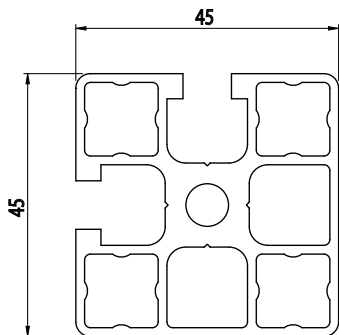

45X45

NOVINKA

AC  
8  
45

Obj. č.	lx cm <sup>4</sup>	ly cm <sup>4</sup>	wx cm <sup>3</sup>	wy cm <sup>3</sup>	mm <sup>2</sup>	kg/m
<b>084.101.085</b>	11,2	11,2	4,98	4,98	624	1,69

Materiál: anodizovaný hliník  
Barva: přírodní  
Délka profilu: 6,040 m

Záslepka

Obj. č.	Materiál	g	Barva
<b>084.201.012</b>	PA	7	■
<b>084.201.012G</b>	PA	7	■

45X45

AC  
8  
45

Obj. č.	lx cm <sup>4</sup>	ly cm <sup>4</sup>	wx cm <sup>3</sup>	wy cm <sup>3</sup>	mm <sup>2</sup>	kg/m
<b>084.101.016</b>	9,78	9,80	4,04	4,04	500	1,36

Materiál: anodizovaný hliník  
Barva: přírodní  
Délka profilu: 6,040 m

Záslepka

Obj. č.	Materiál	g	Barva
<b>084.201.012</b>	PA	7	■
<b>084.201.012G</b>	PA	7	■