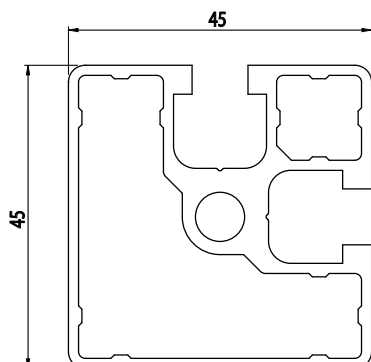

45X45

NOVINKA

AC  
8  
45

Obj. č.	lx cm <sup>4</sup>	ly cm <sup>4</sup>	wx cm <sup>3</sup>	wy cm <sup>3</sup>	mm <sup>2</sup>	kg/m
<b>084.101.085</b>	11,2	11,2	4,98	4,98	624	1,69

Materiál: anodizovaný hliník  
Barva: přírodní  
Délka profilu: 6,040 m

Záslepka

Obj. č.	Materiál	g	Barva
<b>084.201.012</b>	PA	7	■
<b>084.201.012G</b>	PA	7	■

45X45

AC  
8  
45

Obj. č.	lx cm <sup>4</sup>	ly cm <sup>4</sup>	wx cm <sup>3</sup>	wy cm <sup>3</sup>	mm <sup>2</sup>	kg/m
<b>084.101.016</b>	9,78	9,80	4,04	4,04	500	1,36

Materiál: anodizovaný hliník  
Barva: přírodní  
Délka profilu: 6,040 m

Záslepka

Obj. č.	Materiál	g	Barva
<b>084.201.012</b>	PA	7	■
<b>084.201.012G</b>	PA	7	■