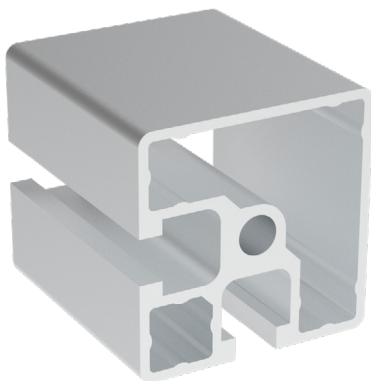

45X45

NOVINKA

AC  
8  
45

Obj. č.	lx cm <sup>4</sup>	ly cm <sup>4</sup>	wx cm <sup>3</sup>	wy cm <sup>3</sup>	mm <sup>2</sup>	kg/m
<b>084.101.085</b>	11,2	11,2	4,98	4,98	624	1,69

Materiál: anodizovaný hliník  
Barva: přírodní  
Délka profilu: 6,040 m

Záslepka

Obj. č.	Materiál	g	Barva
<b>084.201.012</b>	PA	7	■
<b>084.201.012G</b>	PA	7	■

45X45

AC  
8  
45

Obj. č.	lx cm <sup>4</sup>	ly cm <sup>4</sup>	wx cm <sup>3</sup>	wy cm <sup>3</sup>	mm <sup>2</sup>	kg/m
<b>084.101.016</b>	9,78	9,80	4,04	4,04	500	1,36

Materiál: anodizovaný hliník  
Barva: přírodní  
Délka profilu: 6,040 m

Záslepka

Obj. č.	Materiál	g	Barva
<b>084.201.012</b>	PA	7	■
<b>084.201.012G</b>	PA	7	■