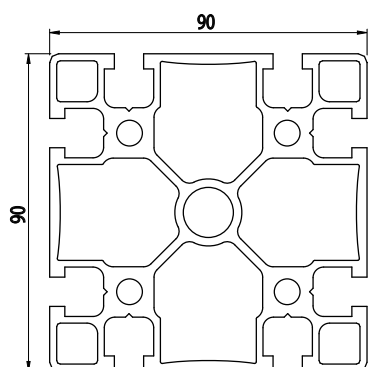

90X90

Obj. č.	lx cm ⁴	ly cm ⁴	wx cm ³	wy cm ³	mm ²	kg/m
084.101.023	170,58	170,58	37,90	37,90	2081	5,62

Materiál: anodizovaný hliník
 Barva: přírodní
 Délka profilu: 6,040 m

Záslepka

Obj. č.	Materiál	g	Barva
084.201.023	PA	22	■
084.201.023G	PA	22	■

90X90

Obj. č.	lx cm ⁴	ly cm ⁴	wx cm ³	wy cm ³	mm ²	kg/m
084.101.024	162,00	162,00	36,05	36,05	1815	4,96

Materiál: anodizovaný hliník
 Barva: přírodní
 Délka profilu: 6,040 m

Záslepka

Obj. č.	Materiál	g	Barva
084.201.023	PA	22	■
084.201.023G	PA	22	■