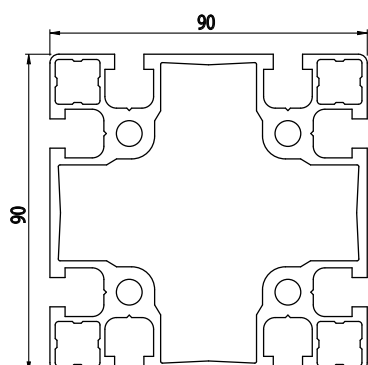

90X90

Obj. č.	lx cm ⁴	ly cm ⁴	wx cm ³	wy cm ³	mm ²	kg/m
084.101.023	170,58	170,58	37,90	37,90	2081	5,62

Materiál: anodizovaný hliník
 Barva: přírodní
 Délka profilu: 6,040 m

Záslepka

Obj. č.	Materiál	g	Barva
084.201.023	PA	22	■
084.201.023G	PA	22	■

90X90

Obj. č.	lx cm ⁴	ly cm ⁴	wx cm ³	wy cm ³	mm ²	kg/m
084.101.024	162,00	162,00	36,05	36,05	1815	4,96

Materiál: anodizovaný hliník
 Barva: přírodní
 Délka profilu: 6,040 m

Záslepka

Obj. č.	Materiál	g	Barva
084.201.023	PA	22	■
084.201.023G	PA	22	■