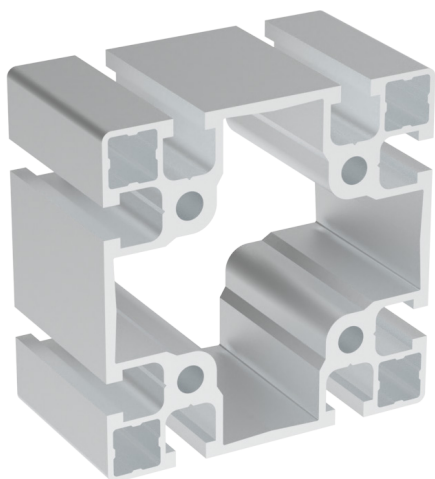

90X90

Obj. č.	lx cm ⁴	ly cm ⁴	wx cm ³	wy cm ³	mm ²	kg/m
084.101.023	170,58	170,58	37,90	37,90	2081	5,62

Materiál: anodizovaný hliník
 Barva: přírodní
 Délka profilu: 6,040 m

Záslepka

Obj. č.	Materiál	g	Barva
084.201.023	PA	22	■
084.201.023G	PA	22	■

90X90

Obj. č.	lx cm ⁴	ly cm ⁴	wx cm ³	wy cm ³	mm ²	kg/m
084.101.024	162,00	162,00	36,05	36,05	1815	4,96

Materiál: anodizovaný hliník
 Barva: přírodní
 Délka profilu: 6,040 m

Záslepka

Obj. č.	Materiál	g	Barva
084.201.023	PA	22	■
084.201.023G	PA	22	■