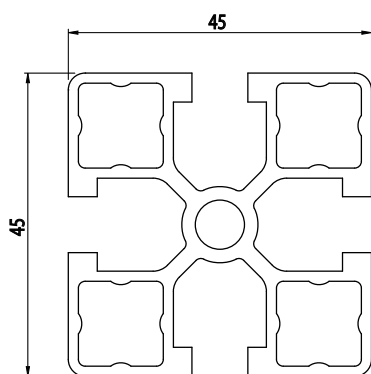

45X45

AC  
8  
45

Obj. č.	lx cm <sup>4</sup>	ly cm <sup>4</sup>	wx cm <sup>3</sup>	wy cm <sup>3</sup>	mm <sup>2</sup>	kg/m
<b>084.101.014</b>	11,04	11,04	4,90	4,90	567	1,53

Materiál: anodizovaný hliník  
Barva: přírodní  
Délka profilu: 6,040 m

Záslepka

Obj. č.	Materiál	g	Barva
<b>084.201.012</b>	PA	7	■
<b>084.201.012G</b>	PA	7	■

45X45

AC  
8  
45

Obj. č.	lx cm <sup>4</sup>	ly cm <sup>4</sup>	wx cm <sup>3</sup>	wy cm <sup>3</sup>	mm <sup>2</sup>	kg/m
<b>084.101.042</b>	8,09	8,09	3,59	3,59	430	1,25

Materiál: anodizovaný hliník  
Barva: přírodní  
Délka profilu: 6,040 m

Záslepka

Obj. č.	Materiál	g	Barva
<b>084.201.012</b>	PA	7	■
<b>084.201.012G</b>	PA	7	■