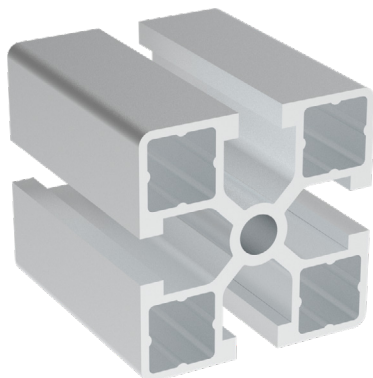

45X45

AC  
8  
45

Obj. č.	lx cm <sup>4</sup>	ly cm <sup>4</sup>	wx cm <sup>3</sup>	wy cm <sup>3</sup>	mm <sup>2</sup>	kg/m
<b>084.101.014</b>	11,04	11,04	4,90	4,90	567	1,53

Materiál: anodizovaný hliník  
Barva: přírodní  
Délka profilu: 6,040 m

Záslepka

Obj. č.	Materiál	g	Barva
<b>084.201.012</b>	PA	7	■
<b>084.201.012G</b>	PA	7	■

45X45

AC  
8  
45

Obj. č.	lx cm <sup>4</sup>	ly cm <sup>4</sup>	wx cm <sup>3</sup>	wy cm <sup>3</sup>	mm <sup>2</sup>	kg/m
<b>084.101.042</b>	8,09	8,09	3,59	3,59	430	1,25

Materiál: anodizovaný hliník  
Barva: přírodní  
Délka profilu: 6,040 m

Záslepka

Obj. č.	Materiál	g	Barva
<b>084.201.012</b>	PA	7	■
<b>084.201.012G</b>	PA	7	■