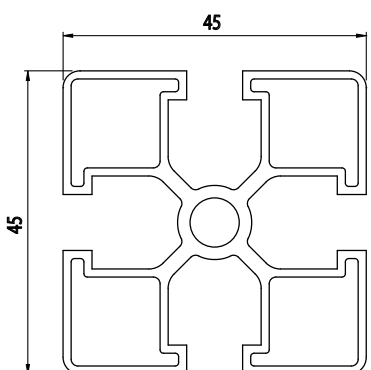

45X45

AC  
8  
45

Obj. č.	lx cm <sup>4</sup>	ly cm <sup>4</sup>	wx cm <sup>3</sup>	wy cm <sup>3</sup>	mm <sup>2</sup>	kg/m
<b>084.101.014</b>	11,04	11,04	4,90	4,90	567	1,53

Materiál: anodizovaný hliník  
Barva: přírodní  
Délka profilu: 6,040 m

Záslepka

Obj. č.	Materiál	g	Barva
<b>084.201.012</b>	PA	7	■
<b>084.201.012G</b>	PA	7	■

45X45

AC  
8  
45

Obj. č.	lx cm <sup>4</sup>	ly cm <sup>4</sup>	wx cm <sup>3</sup>	wy cm <sup>3</sup>	mm <sup>2</sup>	kg/m
<b>084.101.042</b>	8,09	8,09	3,59	3,59	430	1,25

Materiál: anodizovaný hliník  
Barva: přírodní  
Délka profilu: 6,040 m

Záslepka

Obj. č.	Materiál	g	Barva
<b>084.201.012</b>	PA	7	■
<b>084.201.012G</b>	PA	7	■