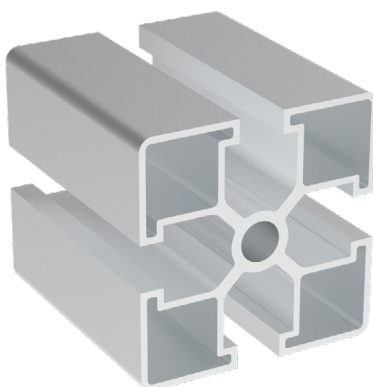

45X45

AC  
8  
45

Obj. č.	lx cm <sup>4</sup>	ly cm <sup>4</sup>	wx cm <sup>3</sup>	wy cm <sup>3</sup>	mm <sup>2</sup>	kg/m
<b>084.101.014</b>	11,04	11,04	4,90	4,90	567	1,53

Materiál: anodizovaný hliník  
Barva: přírodní  
Délka profilu: 6,040 m

Záslepka

Obj. č.	Materiál	g	Barva
<b>084.201.012</b>	PA	7	■
<b>084.201.012G</b>	PA	7	■

45X45

AC  
8  
45

Obj. č.	lx cm <sup>4</sup>	ly cm <sup>4</sup>	wx cm <sup>3</sup>	wy cm <sup>3</sup>	mm <sup>2</sup>	kg/m
<b>084.101.042</b>	8,09	8,09	3,59	3,59	430	1,25

Materiál: anodizovaný hliník  
Barva: přírodní  
Délka profilu: 6,040 m

Záslepka

Obj. č.	Materiál	g	Barva
<b>084.201.012</b>	PA	7	■
<b>084.201.012G</b>	PA	7	■