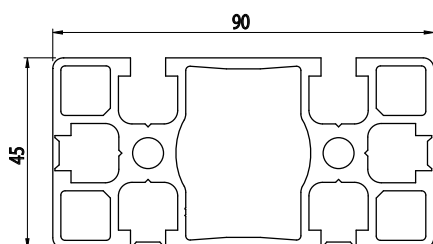

45X90

AC
8
45

Obj. č.	lx cm ⁴	ly cm ⁴	wx cm ³	wy cm ³	mm ²	kg/m
084.101.032	75,85	21,81	16,85	9,69	858	2,32

Materiál: anodizovaný hliník
Barva: přírodní
Délka profilu: 6,040 m

Záslepka

Obj. č.	Materiál	g	Barva
084.201.019	PA	12	■
084.201.019G	PA	12	■

45X90

AC
8
45

Obj. č.	lx cm ⁴	ly cm ⁴	wx cm ³	wy cm ³	mm ²	kg/m
084.101.051	96,61	24,77	21,93	11,01	1180	3,18

Materiál: anodizovaný hliník
Barva: přírodní
Délka profilu: 6,040 m

Záslepka

Obj. č.	Materiál	g	Barva
084.201.019	PA	12	■
084.201.019G	PA	12	■