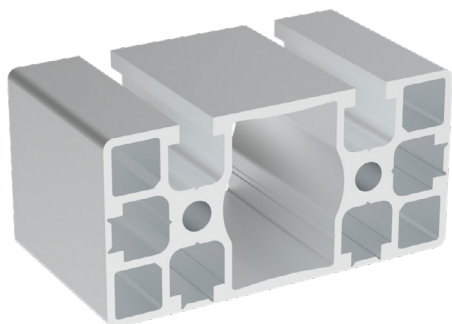

45X90

AC
8
45

Obj. č.	lx cm ⁴	ly cm ⁴	wx cm ³	wy cm ³	mm ²	kg/m
084.101.032	75,85	21,81	16,85	9,69	858	2,32

Materiál: anodizovaný hliník
Barva: přírodní
Délka profilu: 6,040 m

Záslepka

Obj. č.	Materiál	g	Barva
084.201.019	PA	12	■
084.201.019G	PA	12	■

45X90

AC
8
45

Obj. č.	lx cm ⁴	ly cm ⁴	wx cm ³	wy cm ³	mm ²	kg/m
084.101.051	96,61	24,77	21,93	11,01	1180	3,18

Materiál: anodizovaný hliník
Barva: přírodní
Délka profilu: 6,040 m

Záslepka

Obj. č.	Materiál	g	Barva
084.201.019	PA	12	■
084.201.019G	PA	12	■