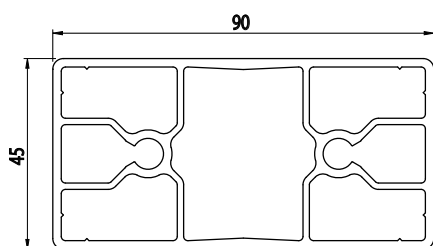

45X90

AC
8
45

Obj. č.	lx cm ⁴	ly cm ⁴	wx cm ³	wy cm ³	mm ²	kg/m
084.101.032	75,85	21,81	16,85	9,69	858	2,32

Materiál: anodizovaný hliník
Barva: přírodní
Délka profilu: 6,040 m

Záslepka

Obj. č.	Materiál	g	Barva
084.201.019	PA	12	■
084.201.019G	PA	12	■

45X90

AC
8
45

Obj. č.	lx cm ⁴	ly cm ⁴	wx cm ³	wy cm ³	mm ²	kg/m
084.101.051	96,61	24,77	21,93	11,01	1180	3,18

Materiál: anodizovaný hliník
Barva: přírodní
Délka profilu: 6,040 m

Záslepka

Obj. č.	Materiál	g	Barva
084.201.019	PA	12	■
084.201.019G	PA	12	■