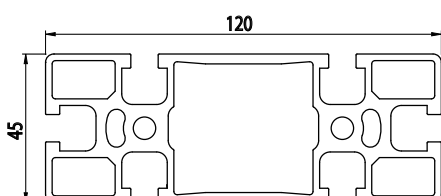

45X90

AC
8
45

Obj. č.	lx cm ⁴	ly cm ⁴	wx cm ³	wy cm ³	mm ²	kg/m
084.101.067	24,77	98,61	11,01	21,93	1176	3,18

Materiál: anodizovaný hliník
Barva: přírodní
Délka profilu: 6,040 m

Záslepka

Obj. č.	Materiál	g	Barva
084.201.019	PA	12	■
084.201.019G	PA	12	■

45X120

AC
8
45

Obj. č.	lx cm ⁴	ly cm ⁴	wx cm ³	wy cm ³	mm ²	kg/m
084.101.027	32,64	221,97	37,00	14,50	1451	4,16

Materiál: anodizovaný hliník
Barva: přírodní
Délka profilu: 6,040 m

Záslepka

Obj. č.	Materiál	g	Barva
084.201.016	PA	15	■
084.201.016G	PA	15	■