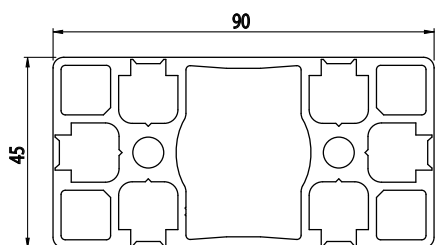

45X90

AC
8
45

Obj. č.	lx cm ⁴	ly cm ⁴	wx cm ³	wy cm ³	mm ²	kg/m
084.101.067	24,77	98,61	11,01	21,93	1176	3,18

Materiál: anodizovaný hliník
Barva: přírodní
Délka profilu: 6,040 m

Záslepka

Obj. č.	Materiál	g	Barva
084.201.019	PA	12	■
084.201.019G	PA	12	■

45X120

AC
8
45

Obj. č.	lx cm ⁴	ly cm ⁴	wx cm ³	wy cm ³	mm ²	kg/m
084.101.027	32,64	221,97	37,00	14,50	1451	4,16

Materiál: anodizovaný hliník
Barva: přírodní
Délka profilu: 6,040 m

Záslepka

Obj. č.	Materiál	g	Barva
084.201.016	PA	15	■
084.201.016G	PA	15	■