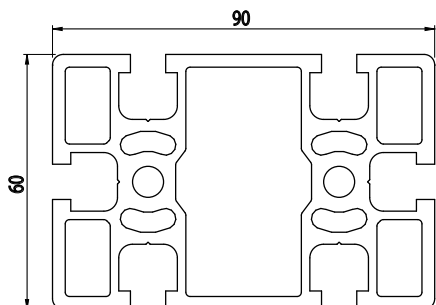

60X90

AC
8
45

Obj. č.	lx cm ⁴	ly cm ⁴	wx cm ³	wy cm ³	mm ²	kg/m
084.101.068	60,60	145,10	20,20	32,20	1692,60	4,57

Materiál: anodizovaný hliník
Barva: přírodní
Délka profilu: 6,040 m

Záslepka

Obj. č.	Materiál	g	Barva
084.201.072	PA	12	■
084.201.072G	PA	12	■

60X120

AC
8
45

Obj. č.	lx cm ⁴	ly cm ⁴	wx cm ³	wy cm ³	mm ²	kg/m
084.101.048	64,65	243,65	21,55	39,11	1634	4,41

Materiál: anodizovaný hliník
Barva: přírodní
Délka profilu: 6,040 m