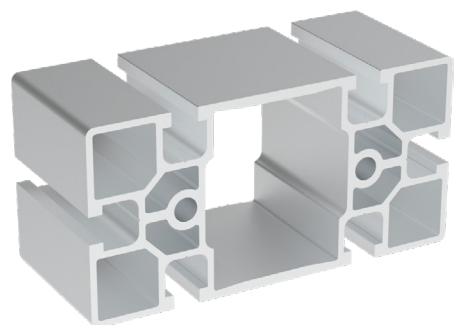

60X90

AC
8
45

Obj. č.	lx cm ⁴	ly cm ⁴	wx cm ³	wy cm ³	mm ²	kg/m
084.101.068	60,60	145,10	20,20	32,20	1692,60	4,57

Materiál: anodizovaný hliník
Barva: přírodní
Délka profilu: 6,040 m

Záslepka

Obj. č.	Materiál	g	Barva
084.201.072	PA	12	■
084.201.072G	PA	12	■

60X120

AC
8
45

Obj. č.	lx cm ⁴	ly cm ⁴	wx cm ³	wy cm ³	mm ²	kg/m
084.101.048	64,65	243,65	21,55	39,11	1634	4,41

Materiál: anodizovaný hliník
Barva: přírodní
Délka profilu: 6,040 m