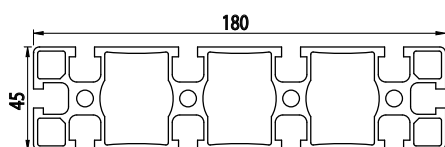

45X135

AC
8
45

Obj. č.	lx cm ⁴	ly cm ⁴	wx cm ³	wy cm ³	mm ²	kg/m
084.101.028	36,97	304,13	16,43	45,06	1671	4,51

Materiál: anodizovaný hliník
Barva: přírodní
Délka profilu: 6,040 m

Záslepka

Obj. č.	Materiál	g	Barva
084.201.020	PA	17	■
084.201.020G	PA	17	■

45X180

AC
8
45

Obj. č.	lx cm ⁴	ly cm ⁴	wx cm ³	wy cm ³	mm ²	kg/m
084.101.022	48,33	689,89	21,48	76,65	2206	5,96

Materiál: anodizovaný hliník
Barva: přírodní
Délka profilu: 6,040 m

Záslepka

Obj. č.	Materiál	g	Barva
084.201.022	PA	23	■
084.201.022G	PA	23	■