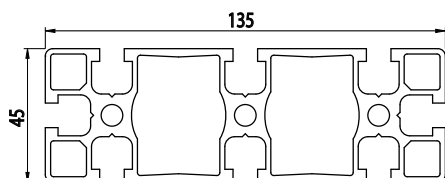

45X135

AC
8
45

Obj. č.	lx cm ⁴	ly cm ⁴	wx cm ³	wy cm ³	mm ²	kg/m
084.101.028	36,97	304,13	16,43	45,06	1671	4,51

Materiál: anodizovaný hliník
Barva: přírodní
Délka profilu: 6,040 m

Záslepka

Obj. č.	Materiál	g	Barva
084.201.020	PA	17	■
084.201.020G	PA	17	■

45X180

AC
8
45

Obj. č.	lx cm ⁴	ly cm ⁴	wx cm ³	wy cm ³	mm ²	kg/m
084.101.022	48,33	689,89	21,48	76,65	2206	5,96

Materiál: anodizovaný hliník
Barva: přírodní
Délka profilu: 6,040 m

Záslepka

Obj. č.	Materiál	g	Barva
084.201.022	PA	23	■
084.201.022G	PA	23	■