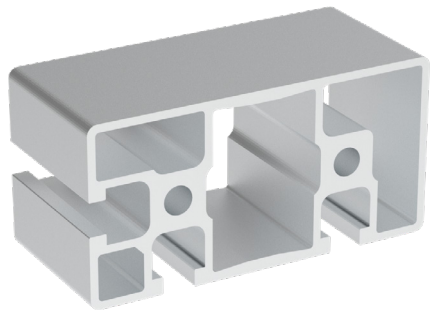

45X90

NOVINKA

AC  
8  
45

Obj. č.	lx cm <sup>4</sup>	ly cm <sup>4</sup>	wx cm <sup>3</sup>	wy cm <sup>3</sup>	mm <sup>2</sup>	kg/m
<b>084.101.073</b>	87,1	24,32	19,35	10,8	1125,2	3,05

Materiál: anodizovaný hliník  
Barva: přírodní  
Délka profilu: 6,040 m

Záslepka

Obj. č.	Materiál	g	Barva
<b>084.201.019</b>	PA	12	■
<b>084.201.019G</b>	PA	12	■

45X90

AC  
8  
45

Obj. č.	lx cm <sup>4</sup>	ly cm <sup>4</sup>	wx cm <sup>3</sup>	wy cm <sup>3</sup>	mm <sup>2</sup>	kg/m
<b>800.029.011</b>	74,41	18,82	16,53	8,36	956,98	2,58

Materiál: anodizovaný hliník  
Barva: přírodní  
Délka profilu: 6,040 m

Záslepka

Obj. č.	Materiál	g	Barva
<b>800.029.110</b>	PA	12	■
<b>800.029.110G</b>	PA	12	■