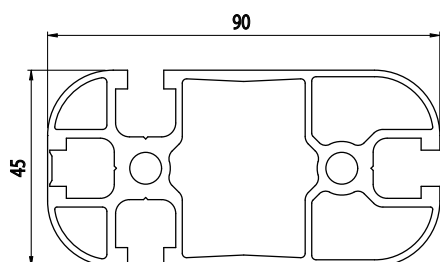

45X90

NOVINKA

AC  
8  
45

Obj. č.	lx cm <sup>4</sup>	ly cm <sup>4</sup>	wx cm <sup>3</sup>	wy cm <sup>3</sup>	mm <sup>2</sup>	kg/m
<b>084.101.073</b>	87,1	24,32	19,35	10,8	1125,2	3,05

Materiál: anodizovaný hliník  
Barva: přírodní  
Délka profilu: 6,040 m

Záslepka

Obj. č.	Materiál	g	Barva
<b>084.201.019</b>	PA	12	■
<b>084.201.019G</b>	PA	12	■

45X90

AC  
8  
45

Obj. č.	lx cm <sup>4</sup>	ly cm <sup>4</sup>	wx cm <sup>3</sup>	wy cm <sup>3</sup>	mm <sup>2</sup>	kg/m
<b>800.029.011</b>	74,41	18,82	16,53	8,36	956,98	2,58

Materiál: anodizovaný hliník  
Barva: přírodní  
Délka profilu: 6,040 m

Záslepka

Obj. č.	Materiál	g	Barva
<b>800.029.110</b>	PA	12	■
<b>800.029.110G</b>	PA	12	■