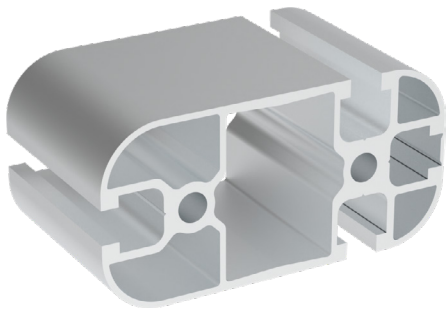

45X90

NOVINKA

AC  
8  
45

Obj. č.	lx cm <sup>4</sup>	ly cm <sup>4</sup>	wx cm <sup>3</sup>	wy cm <sup>3</sup>	mm <sup>2</sup>	kg/m
<b>084.101.073</b>	87,1	24,32	19,35	10,8	1125,2	3,05

Materiál: anodizovaný hliník  
Barva: přírodní  
Délka profilu: 6,040 m

Záslepka

Obj. č.	Materiál	g	Barva
<b>084.201.019</b>	PA	12	■
<b>084.201.019G</b>	PA	12	■

45X90

AC  
8  
45

Obj. č.	lx cm <sup>4</sup>	ly cm <sup>4</sup>	wx cm <sup>3</sup>	wy cm <sup>3</sup>	mm <sup>2</sup>	kg/m
<b>800.029.011</b>	74,41	18,82	16,53	8,36	956,98	2,58

Materiál: anodizovaný hliník  
Barva: přírodní  
Délka profilu: 6,040 m

Záslepka

Obj. č.	Materiál	g	Barva
<b>800.029.110</b>	PA	12	■
<b>800.029.110G</b>	PA	12	■