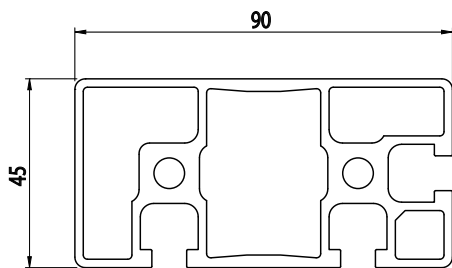

45X90

NOVINKA

AC  
8  
45

Obj. č.	lx cm <sup>4</sup>	ly cm <sup>4</sup>	wx cm <sup>3</sup>	wy cm <sup>3</sup>	mm <sup>2</sup>	kg/m
<b>084.101.073</b>	87,1	24,32	19,35	10,8	1125,2	3,05

Materiál: anodizovaný hliník  
Barva: přírodní  
Délka profilu: 6,040 m

Záslepka

Obj. č.	Materiál	g	Barva
<b>084.201.019</b>	PA	12	■
<b>084.201.019G</b>	PA	12	■

45X90

AC  
8  
45

Obj. č.	lx cm <sup>4</sup>	ly cm <sup>4</sup>	wx cm <sup>3</sup>	wy cm <sup>3</sup>	mm <sup>2</sup>	kg/m
<b>800.029.011</b>	74,41	18,82	16,53	8,36	956,98	2,58

Materiál: anodizovaný hliník  
Barva: přírodní  
Délka profilu: 6,040 m

Záslepka

Obj. č.	Materiál	g	Barva
<b>800.029.110</b>	PA	12	■
<b>800.029.110G</b>	PA	12	■