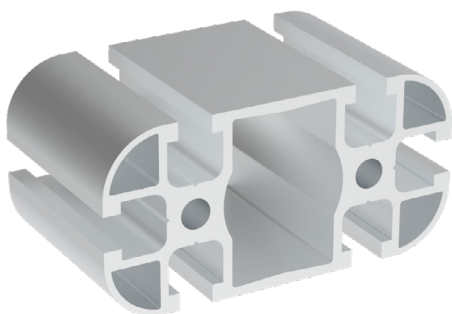

45X90

AC
8
45

Obj. č.	lx cm ⁴	ly cm ⁴	wx cm ³	wy cm ³	mm ²	kg/m
800.029.002	21,42	82,51	9,52	18,33	1127	3,05

Materiál: anodizovaný hliník
Barva: přírodní
Délka profilu: 6,040 m

Záslepka

Obj. č.	Materiál	g	Barva
800.029.110	PA	12	■
800.029.110G	PA	12	■

45X90

AC
8
45

Obj. č.	lx cm ⁴	ly cm ⁴	wx cm ³	wy cm ³	mm ²	kg/m
084.101.020	75,05	21,41	16,68	9,51	960	2,59

Materiál: anodizovaný hliník
Barva: přírodní
Délka profilu: 6,040 m

Záslepka

Obj. č.	Materiál	g	Barva
084.201.019	PA	12	■
084.201.019G	PA	12	■