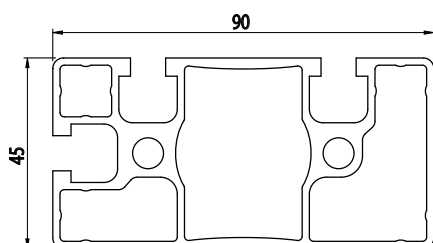

45X90

AC
8
45

Obj. č.	lx cm ⁴	ly cm ⁴	wx cm ³	wy cm ³	mm ²	kg/m
800.029.002	21,42	82,51	9,52	18,33	1127	3,05

Materiál: anodizovaný hliník
Barva: přírodní
Délka profilu: 6,040 m

Záslepka

Obj. č.	Materiál	g	Barva
800.029.110	PA	12	■
800.029.110G	PA	12	■

45X90

AC
8
45

Obj. č.	lx cm ⁴	ly cm ⁴	wx cm ³	wy cm ³	mm ²	kg/m
084.101.020	75,05	21,41	16,68	9,51	960	2,59

Materiál: anodizovaný hliník
Barva: přírodní
Délka profilu: 6,040 m

Záslepka

Obj. č.	Materiál	g	Barva
084.201.019	PA	12	■
084.201.019G	PA	12	■