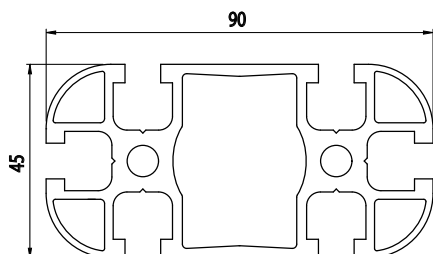

45X90

AC
8
45

Obj. č.	lx cm ⁴	ly cm ⁴	wx cm ³	wy cm ³	mm ²	kg/m
800.029.002	21,42	82,51	9,52	18,33	1127	3,05

Materiál: anodizovaný hliník
Barva: přírodní
Délka profilu: 6,040 m

Záslepka

Obj. č.	Materiál	g	Barva
800.029.110	PA	12	■
800.029.110G	PA	12	■

45X90

AC
8
45

Obj. č.	lx cm ⁴	ly cm ⁴	wx cm ³	wy cm ³	mm ²	kg/m
084.101.020	75,05	21,41	16,68	9,51	960	2,59

Materiál: anodizovaný hliník
Barva: přírodní
Délka profilu: 6,040 m

Záslepka

Obj. č.	Materiál	g	Barva
084.201.019	PA	12	■
084.201.019G	PA	12	■