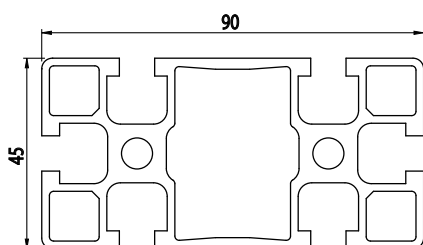

45X90

AC
8
45

Obj. č.	lx cm ⁴	ly cm ⁴	wx cm ³	wy cm ³	mm ²	kg/m
084.101.019	90,00	23,00	21,96	11,22	1112	3,00

Materiál: anodizovaný hliník
Barva: přírodní
Délka profilu: 6,040 m

Záslepka

Obj. č.	Materiál	g	Barva
084.201.019	PA	12	■
084.201.019G	PA	12	■

45X90

AC
8
45

Obj. č.	lx cm ⁴	ly cm ⁴	wx cm ³	wy cm ³	mm ²	kg/m
084.101.045	98,82	25,25	21,96	11,22	1245	3,36

Materiál: anodizovaný hliník
Barva: přírodní
Délka profilu: 6,040 m

Záslepka

Obj. č.	Materiál	g	Barva
084.201.019	PA	12	■
084.201.019G	PA	12	■