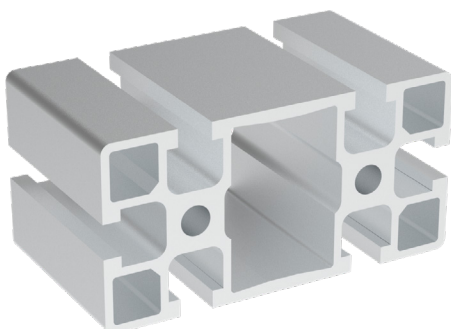

45X90

AC
8
45

Obj. č.	lx cm ⁴	ly cm ⁴	wx cm ³	wy cm ³	mm ²	kg/m
084.101.019	90,00	23,00	21,96	11,22	1112	3,00

Materiál: anodizovaný hliník
Barva: přírodní
Délka profilu: 6,040 m

Záslepka

Obj. č.	Materiál	g	Barva
084.201.019	PA	12	■
084.201.019G	PA	12	■

45X90

AC
8
45

Obj. č.	lx cm ⁴	ly cm ⁴	wx cm ³	wy cm ³	mm ²	kg/m
084.101.045	98,82	25,25	21,96	11,22	1245	3,36

Materiál: anodizovaný hliník
Barva: přírodní
Délka profilu: 6,040 m

Záslepka

Obj. č.	Materiál	g	Barva
084.201.019	PA	12	■
084.201.019G	PA	12	■