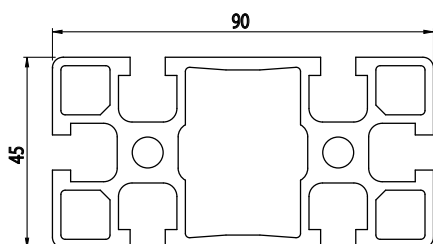

45X90

AC
8
45

Obj. č.	lx cm ⁴	ly cm ⁴	wx cm ³	wy cm ³	mm ²	kg/m
084.101.019	90,00	23,00	21,96	11,22	1112	3,00

Materiál: anodizovaný hliník
Barva: přírodní
Délka profilu: 6,040 m

Záslepka

Obj. č.	Materiál	g	Barva
084.201.019	PA	12	■
084.201.019G	PA	12	■

45X90

AC
8
45

Obj. č.	lx cm ⁴	ly cm ⁴	wx cm ³	wy cm ³	mm ²	kg/m
084.101.045	98,82	25,25	21,96	11,22	1245	3,36

Materiál: anodizovaný hliník
Barva: přírodní
Délka profilu: 6,040 m

Záslepka

Obj. č.	Materiál	g	Barva
084.201.019	PA	12	■
084.201.019G	PA	12	■