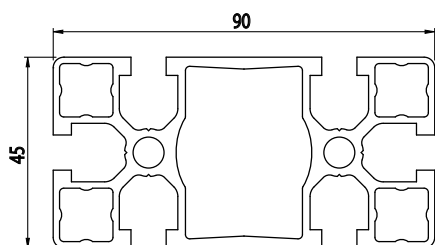

45X90

Obj. č.	lx cm ⁴	ly cm ⁴	wx cm ³	wy cm ³	mm ²	kg/m
084.101.021	80,45	22,92	17,88	10,18	1038	2,81

Materiál: anodizovaný hliník
Barva: přírodní
Délka profilu: 6,040 m

Záslepka

Obj. č.	Materiál	g	Barva
084.201.019	PA	12	■
084.201.019G	PA	12	■

45X90

Obj. č.	lx cm ⁴	ly cm ⁴	wx cm ³	wy cm ³	mm ²	kg/m
084.101.029	73,39	20,21	16,31	8,99	922	2,49

Materiál: anodizovaný hliník
Barva: přírodní
Délka profilu: 6,040 m

Záslepka

Obj. č.	Materiál	g	Barva
084.201.019	PA	12	■
084.201.019G	PA	12	■