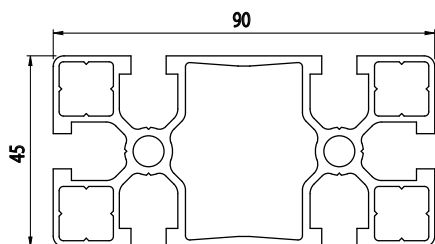

45X90

Obj. č.	lx cm ⁴	ly cm ⁴	wx cm ³	wy cm ³	mm ²	kg/m
084.101.021	80,45	22,92	17,88	10,18	1038	2,81

Materiál: anodizovaný hliník
Barva: přírodní
Délka profilu: 6,040 m

Záslepka

Obj. č.	Materiál	g	Barva
084.201.019	PA	12	■
084.201.019G	PA	12	■

45X90

Obj. č.	lx cm ⁴	ly cm ⁴	wx cm ³	wy cm ³	mm ²	kg/m
084.101.029	73,39	20,21	16,31	8,99	922	2,49

Materiál: anodizovaný hliník
Barva: přírodní
Délka profilu: 6,040 m

Záslepka

Obj. č.	Materiál	g	Barva
084.201.019	PA	12	■
084.201.019G	PA	12	■