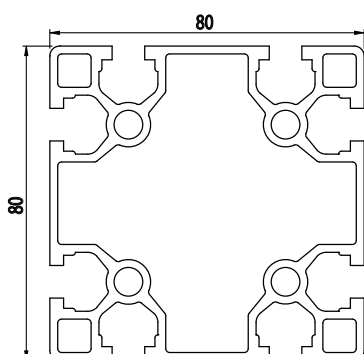

40X120

AC
8
40

Obj. č.	lx cm ⁴	ly cm ⁴	wx cm ³	wy cm ³	mm ²	kg/m
084.102.011	26,30	235,10	13,15	39,18	1468	3,97

Materiál: anodizovaný hliník
Barva: přírodní
Délka profilu: 6,040 m

Záslepka

Obj. č.	Materiál	g	Barva
084.201.043	PA	15	■
084.201.043G	PA	15	■

80X80

AC
8
40

Obj. č.	lx cm ⁴	ly cm ⁴	wx cm ³	wy cm ³	mm ²	kg/m
084.102.003	103,74	103,74	25,94	25,94	1340	3,61

Materiál: anodizovaný hliník
Barva: přírodní
Délka profilu: 6,040 m

Záslepka

Obj. č.	Materiál	g	Barva
084.201.026	PA	18	■
084.201.026G	PA	18	■