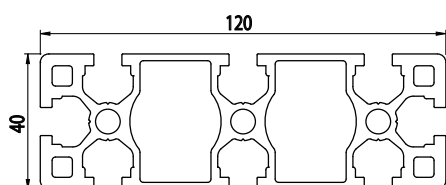

40X120

AC
8
40

Obj. č.	lx cm ⁴	ly cm ⁴	wx cm ³	wy cm ³	mm ²	kg/m
084.102.011	26,30	235,10	13,15	39,18	1468	3,97

Materiál: anodizovaný hliník
Barva: přírodní
Délka profilu: 6,040 m

Záslepka

Obj. č.	Materiál	g	Barva
084.201.043	PA	15	■
084.201.043G	PA	15	■

80X80

AC
8
40

Obj. č.	lx cm ⁴	ly cm ⁴	wx cm ³	wy cm ³	mm ²	kg/m
084.102.003	103,74	103,74	25,94	25,94	1340	3,61

Materiál: anodizovaný hliník
Barva: přírodní
Délka profilu: 6,040 m

Záslepka

Obj. č.	Materiál	g	Barva
084.201.026	PA	18	■
084.201.026G	PA	18	■