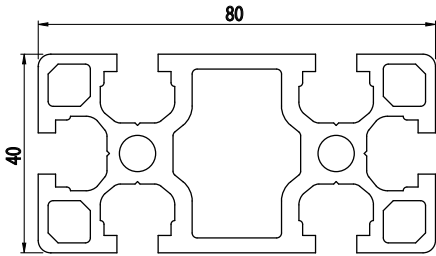

40X80

| Obj. č. | lx cm ⁴ | ly cm ⁴ | wx cm ³ | wy cm ³ | mm ² | kg/m |
|--------------------|--------------------|--------------------|--------------------|--------------------|-----------------|------|
| 084.102.012 | 67,61 | 18,86 | 18,30 | 9,43 | 1115 | 3,01 |

Materiál: anodizovaný hliník
Barva: přírodní
Délka profilu: 6,040 m

Záslepka

| Obj. č. | Materiál | g | Barva |
|---------------------|----------|----|-------|
| 084.201.025 | PA | 10 | ■ |
| 084.201.025G | PA | 10 | ■ |

40X80

| Obj. č. | lx cm ⁴ | ly cm ⁴ | wx cm ³ | wy cm ³ | mm ² | kg/m |
|--------------------|--------------------|--------------------|--------------------|--------------------|-----------------|------|
| 084.102.007 | 49,19 | 13,52 | 12,30 | 6,76 | 765 | 2,07 |