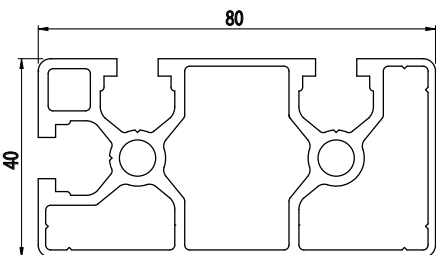

40X80

| Obj. č. | lx cm ⁴ | ly cm ⁴ | wx cm ³ | wy cm ³ | mm ² | kg/m |
|--------------------|--------------------|--------------------|--------------------|--------------------|-----------------|------|
| 084.102.012 | 67,61 | 18,86 | 18,30 | 9,43 | 1115 | 3,01 |

Materiál: anodizovaný hliník
Barva: přírodní
Délka profilu: 6,040 m

Záslepka

| Obj. č. | Materiál | g | Barva |
|---------------------|----------|----|-------|
| 084.201.025 | PA | 10 | ■ |
| 084.201.025G | PA | 10 | ■ |

40X80

| Obj. č. | lx cm ⁴ | ly cm ⁴ | wx cm ³ | wy cm ³ | mm ² | kg/m |
|--------------------|--------------------|--------------------|--------------------|--------------------|-----------------|------|
| 084.102.007 | 49,19 | 13,52 | 12,30 | 6,76 | 765 | 2,07 |