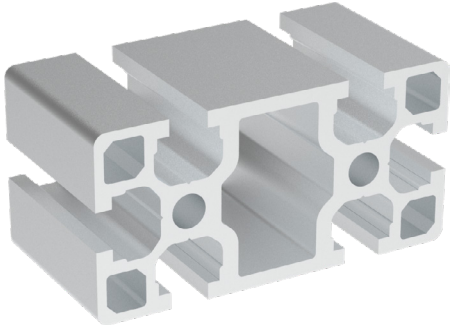

40X80

| Obj. č. | lx cm ⁴ | ly cm ⁴ | wx cm ³ | wy cm ³ | mm ² | kg/m |
|--------------------|--------------------|--------------------|--------------------|--------------------|-----------------|------|
| 084.102.012 | 67,61 | 18,86 | 18,30 | 9,43 | 1115 | 3,01 |

Materiál: anodizovaný hliník
Barva: přírodní
Délka profilu: 6,040 m

Záslepka

| Obj. č. | Materiál | g | Barva |
|---------------------|----------|----|-------|
| 084.201.025 | PA | 10 | ■ |
| 084.201.025G | PA | 10 | ■ |

40X80

| Obj. č. | lx cm ⁴ | ly cm ⁴ | wx cm ³ | wy cm ³ | mm ² | kg/m |
|--------------------|--------------------|--------------------|--------------------|--------------------|-----------------|------|
| 084.102.007 | 49,19 | 13,52 | 12,30 | 6,76 | 765 | 2,07 |