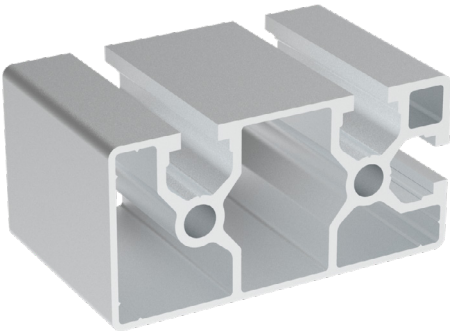

Materiál: anodizovaný hliník
Barva: přírodní
Délka profilu: 6,040 m

Záslepka

| Obj. č. | Materiál | g | Barva |
|---------------------|----------|----|-------|
| 084.201.025 | PA | 10 | ■ |
| 084.201.025G | PA | 10 | ■ |

40X80

| Obj. č. | lx cm ⁴ | ly cm ⁴ | wx cm ³ | wy cm ³ | mm ² | kg/m |
|--------------------|--------------------|--------------------|--------------------|--------------------|-----------------|------|
| 084.102.007 | 49,19 | 13,52 | 12,30 | 6,76 | 765 | 2,07 |