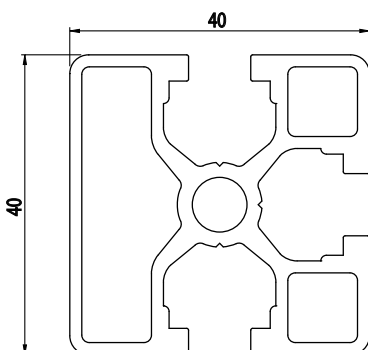

40X40

Obj. č.	lx cm ⁴	ly cm ⁴	wx cm ³	wy cm ³	mm ²	kg/m
084.102.004	6,80	7,07	3,40	3,53	425	1,15

Materiál: anodizovaný hliník
Barva: přírodní
Délka profilu: 6,040 m

Záslepka

Obj. č.	Materiál	g	Barva
084.201.024	PA	5	■
084.201.024G	PA	5	■

40X40

Obj. č.	lx cm ⁴	ly cm ⁴	wx cm ³	wy cm ³	mm ²	kg/m
084.102.005	7,67	7,30	3,84	3,65	470	1,28

Materiál: anodizovaný hliník
Barva: přírodní
Délka profilu: 6,040 m

Záslepka

Obj. č.	Materiál	g	Barva
084.201.024	PA	5	■
084.201.024G	PA	5	■