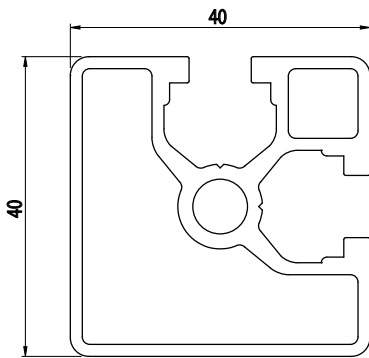

40X40

Obj. č.	lx cm ⁴	ly cm ⁴	wx cm ³	wy cm ³	mm ²	kg/m
084.102.004	6,80	7,07	3,40	3,53	425	1,15

Materiál: anodizovaný hliník
Barva: přírodní
Délka profilu: 6,040 m

Záslepka

Obj. č.	Materiál	g	Barva
084.201.024	PA	5	■
084.201.024G	PA	5	■

40X40

Obj. č.	lx cm ⁴	ly cm ⁴	wx cm ³	wy cm ³	mm ²	kg/m
084.102.005	7,67	7,30	3,84	3,65	470	1,28

Materiál: anodizovaný hliník
Barva: přírodní
Délka profilu: 6,040 m

Záslepka

Obj. č.	Materiál	g	Barva
084.201.024	PA	5	■
084.201.024G	PA	5	■