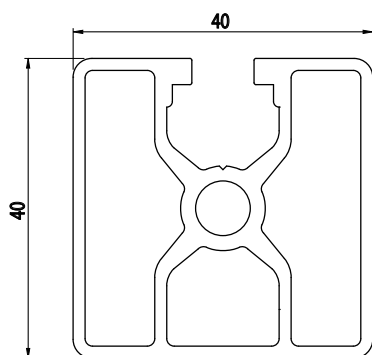

40X40

AC
8
40

Obj. č.	lx cm ⁴	ly cm ⁴	wx cm ³	wy cm ³	mm ²	kg/m
084.102.006	7,40	6,68	3,70	3,34	435	1,18

Materiál: anodizovaný hliník
Barva: přírodní
Délka profilu: 6,040 m

Záslepka

Obj. č.	Materiál	g	Barva
084.201.024	PA	5	■
084.201.024G	PA	5	■

40X80

AC
8
40

Obj. č.	lx cm ⁴	ly cm ⁴	wx cm ³	wy cm ³	mm ²	kg/m
084.102.002	55,83	15,06	13,96	7,53	843	2,28

Materiál: anodizovaný hliník
Barva: přírodní
Délka profilu: 6,040 m

Záslepka

Obj. č.	Materiál	g	Barva
084.201.025	PA	10	■
084.201.025G	PA	10	■