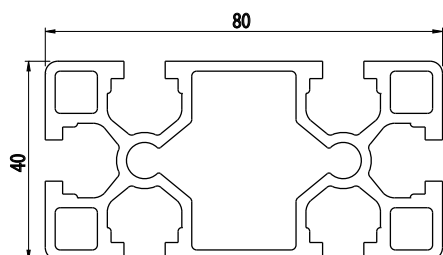

40X40

AC
8
40

Obj. č.	lx cm ⁴	ly cm ⁴	wx cm ³	wy cm ³	mm ²	kg/m
084.102.006	7,40	6,68	3,70	3,34	435	1,18

Materiál: anodizovaný hliník
Barva: přírodní
Délka profilu: 6,040 m

Záslepka

Obj. č.	Materiál	g	Barva
084.201.024	PA	5	■
084.201.024G	PA	5	■

40X80

AC
8
40

Obj. č.	lx cm ⁴	ly cm ⁴	wx cm ³	wy cm ³	mm ²	kg/m
084.102.002	55,83	15,06	13,96	7,53	843	2,28

Materiál: anodizovaný hliník
Barva: přírodní
Délka profilu: 6,040 m

Záslepka

Obj. č.	Materiál	g	Barva
084.201.025	PA	10	■
084.201.025G	PA	10	■