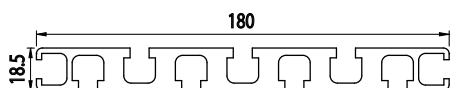

18,5X90

AC
8
45

Obj. č.	lx cm ⁴	ly cm ⁴	wx cm ³	wy cm ³	mm ²	kg/m
084.101.006	2,96	41,24	3,11	9,16	625	1,69

Materiál: anodizovaný hliník
Barva: přírodní
Délka profilu: 6,040 m

Záslepka			
			
			
Obj. č.	Materiál	g	Barva
084.201.014	PA	6	■
084.201.014G	PA	6	■

18,5X180

AC
8
45

Obj. č.	lx cm ⁴	ly cm ⁴	wx cm ³	wy cm ³	mm ²	kg/m
084.101.007	6,65	401	7,18	44,50	1704	4,65

Materiál: anodizovaný hliník
Barva: přírodní
Délka profilu: 6,040 m

Záslepka			
			
			
Obj. č.	Materiál	g	Barva
084.201.015	PA	10	■
084.201.015G	PA	10	■