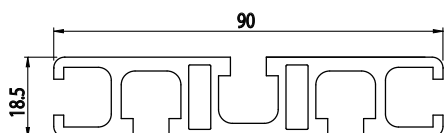

18,5X90

AC
8
45

Obj. č.	lx cm ⁴	ly cm ⁴	wx cm ³	wy cm ³	mm ²	kg/m
084.101.006	2,96	41,24	3,11	9,16	625	1,69

Materiál: anodizovaný hliník
Barva: přírodní
Délka profilu: 6,040 m

Záslepka			
			
			
Obj. č.	Materiál	g	Barva
084.201.014	PA	6	■
084.201.014G	PA	6	■

18,5X180

AC
8
45

Obj. č.	lx cm ⁴	ly cm ⁴	wx cm ³	wy cm ³	mm ²	kg/m
084.101.007	6,65	401	7,18	44,50	1704	4,65

Materiál: anodizovaný hliník
Barva: přírodní
Délka profilu: 6,040 m

Záslepka			
			
			
Obj. č.	Materiál	g	Barva
084.201.015	PA	10	■
084.201.015G	PA	10	■