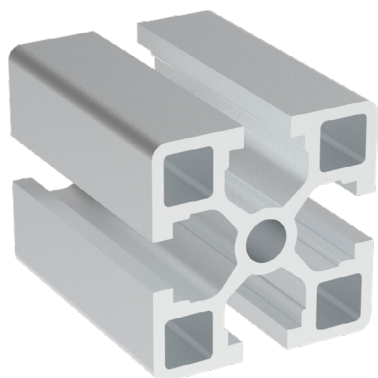

## 40X40

AC  
8  
40

| Obj. č.            | lx cm <sup>4</sup> | ly cm <sup>4</sup> | wx cm <sup>3</sup> | wy cm <sup>3</sup> | mm <sup>2</sup> | kg/m |
|--------------------|--------------------|--------------------|--------------------|--------------------|-----------------|------|
| <b>084.102.001</b> | 7,95               | 7,95               | 3,98               | 3,98               | 505             | 1,37 |

Materiál: anodizovaný hliník  
Barva: přírodní  
Délka profilu: 6,040 m

**Záslepka**

| Obj. č.             | Materiál | g | Barva |
|---------------------|----------|---|-------|
| <b>084.201.024</b>  | PA       | 5 | ■     |
| <b>084.201.024G</b> | PA       | 5 | ■     |