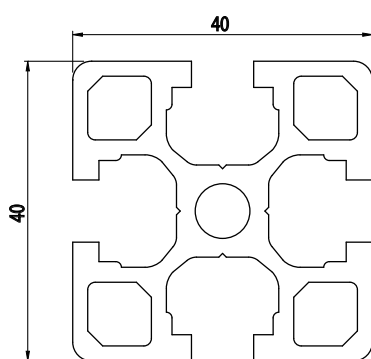

## 40X40

AC  
8  
40

| Obj. č.            | lx cm <sup>4</sup> | ly cm <sup>4</sup> | wx cm <sup>3</sup> | wy cm <sup>3</sup> | mm <sup>2</sup> | kg/m |
|--------------------|--------------------|--------------------|--------------------|--------------------|-----------------|------|
| <b>084.102.001</b> | 7,95               | 7,95               | 3,98               | 3,98               | 505             | 1,37 |

Materiál: anodizovaný hliník  
Barva: přírodní  
Délka profilu: 6,040 m

**Záslepka**

| Obj. č.             | Materiál | g | Barva |
|---------------------|----------|---|-------|
| <b>084.201.024</b>  | PA       | 5 | ■     |
| <b>084.201.024G</b> | PA       | 5 | ■     |

## 40X40

AC  
8  
40

| Obj. č.            | lx cm <sup>4</sup> | ly cm <sup>4</sup> | wx cm <sup>3</sup> | wy cm <sup>3</sup> | mm <sup>2</sup> | kg/m |
|--------------------|--------------------|--------------------|--------------------|--------------------|-----------------|------|
| <b>084.102.013</b> | 9,44               | 9,44               | 4,72               | 4,72               | 599             | 1,62 |