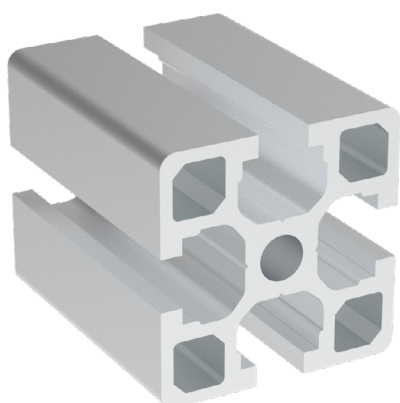

## 40X40

AC  
8  
40

| Obj. č.            | lx cm <sup>4</sup> | ly cm <sup>4</sup> | wx cm <sup>3</sup> | wy cm <sup>3</sup> | mm <sup>2</sup> | kg/m |
|--------------------|--------------------|--------------------|--------------------|--------------------|-----------------|------|
| <b>084.102.001</b> | 7,95               | 7,95               | 3,98               | 3,98               | 505             | 1,37 |

Materiál: anodizovaný hliník  
Barva: přírodní  
Délka profilu: 6,040 m

**Záslepka**

| Obj. č.             | Materiál | g | Barva |
|---------------------|----------|---|-------|
| <b>084.201.024</b>  | PA       | 5 | ■     |
| <b>084.201.024G</b> | PA       | 5 | ■     |

## 40X40

AC  
8  
40

| Obj. č.            | lx cm <sup>4</sup> | ly cm <sup>4</sup> | wx cm <sup>3</sup> | wy cm <sup>3</sup> | mm <sup>2</sup> | kg/m |
|--------------------|--------------------|--------------------|--------------------|--------------------|-----------------|------|
| <b>084.102.013</b> | 9,44               | 9,44               | 4,72               | 4,72               | 599             | 1,62 |