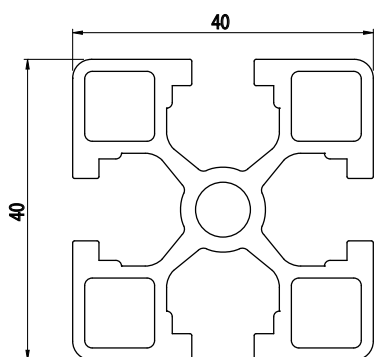

## 40X40

AC  
8  
40

| Obj. č.            | lx cm <sup>4</sup> | ly cm <sup>4</sup> | wx cm <sup>3</sup> | wy cm <sup>3</sup> | mm <sup>2</sup> | kg/m |
|--------------------|--------------------|--------------------|--------------------|--------------------|-----------------|------|
| <b>084.102.001</b> | 7,95               | 7,95               | 3,98               | 3,98               | 505             | 1,37 |

Materiál: anodizovaný hliník  
Barva: přírodní  
Délka profilu: 6,040 m

**Záslepka**

| Obj. č.             | Materiál | g | Barva |
|---------------------|----------|---|-------|
| <b>084.201.024</b>  | PA       | 5 | ■     |
| <b>084.201.024G</b> | PA       | 5 | ■     |

## 40X40

AC  
8  
40

| Obj. č.            | lx cm <sup>4</sup> | ly cm <sup>4</sup> | wx cm <sup>3</sup> | wy cm <sup>3</sup> | mm <sup>2</sup> | kg/m |
|--------------------|--------------------|--------------------|--------------------|--------------------|-----------------|------|
| <b>084.102.013</b> | 9,44               | 9,44               | 4,72               | 4,72               | 599             | 1,62 |