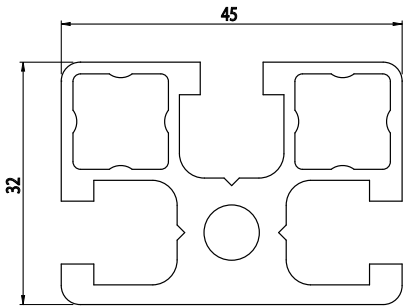

32X45

AC
8
45

Obj. č.	lx cm ⁴	ly cm ⁴	wx cm ³	wy cm ³	mm ²	kg/m
084.101.011	5,80	8,70	3,55	4,28	533	1,44

Materiál: anodizovaný hliník
Barva: přírodní
Délka profilu: 6,040 m

Záslepka

Obj. č.	Materiál	g	Barva
084.201.011	PA	5	■
084.201.011G	PA	5	■

32X90

NOVINKA

AC
8
45

Obj. č.	lx cm ⁴	ly cm ⁴	wx cm ³	wy cm ³	mm ²	kg/m
084.101.081	71,35	11,73	15,86	7,33	1076	2,9

Materiál: anodizovaný hliník
Barva: přírodní
Délka profilu: 6,040 m

Záslepka

Obj. č.	Materiál	g	Barva
084.201.085	PA	8	■
084.201.085G	PA	8	■