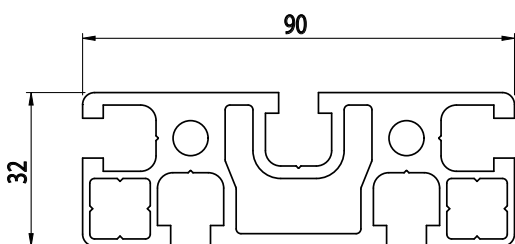

32X45

AC
8
45

Obj. č.	lx cm ⁴	ly cm ⁴	wx cm ³	wy cm ³	mm ²	kg/m
084.101.011	5,80	8,70	3,55	4,28	533	1,44

Materiál: anodizovaný hliník
Barva: přírodní
Délka profilu: 6,040 m

Záslepka

Obj. č.	Materiál	g	Barva
084.201.011	PA	5	■
084.201.011G	PA	5	■

32X90

NOVINKA

AC
8
45

Obj. č.	lx cm ⁴	ly cm ⁴	wx cm ³	wy cm ³	mm ²	kg/m
084.101.081	71,35	11,73	15,86	7,33	1076	2,9

Materiál: anodizovaný hliník
Barva: přírodní
Délka profilu: 6,040 m

Záslepka

Obj. č.	Materiál	g	Barva
084.201.085	PA	8	■
084.201.085G	PA	8	■