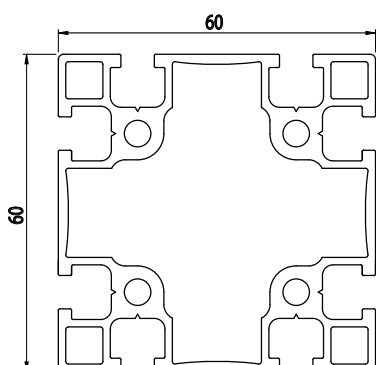

## 30X60

AC  
6  
30

Obj. č.	lx cm <sup>4</sup>	ly cm <sup>4</sup>	wx cm <sup>3</sup>	wy cm <sup>3</sup>	mm <sup>2</sup>	kg/m
<b>800.029.015</b>	4,12	16,53	2,75	5,51	494,25	1,33

Materiál: anodizovaný hliník  
Barva: přírodní  
Délka profilu: 6,040 m

## 60X60

AC  
6  
30

Obj. č.	lx cm <sup>4</sup>	ly cm <sup>4</sup>	wx cm <sup>3</sup>	wy cm <sup>3</sup>	mm <sup>2</sup>	kg/m
<b>084.100.011</b>	32,81	32,81	10,94	10,94	808	2,18

Materiál: anodizovaný hliník  
Barva: přírodní  
Délka profilu: 6,040 m