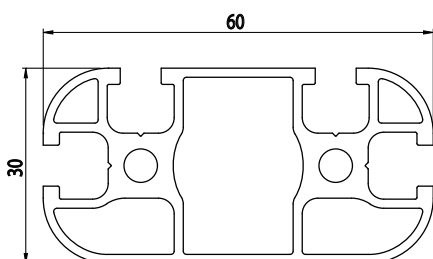

## 30X60

AC  
6  
30

Obj. č.	lx cm <sup>4</sup>	ly cm <sup>4</sup>	wx cm <sup>3</sup>	wy cm <sup>3</sup>	mm <sup>2</sup>	kg/m
<b>800.029.015</b>	4,12	16,53	2,75	5,51	494,25	1,33

Materiál: anodizovaný hliník  
Barva: přírodní  
Délka profilu: 6,040 m

Záslepka			
Obj. č.	Materiál	g	Barva
<b>800.029.119</b>	PA	5	■
<b>800.029.119G</b>	PA	5	■

## 60X60

AC  
6  
30

Obj. č.	lx cm <sup>4</sup>	ly cm <sup>4</sup>	wx cm <sup>3</sup>	wy cm <sup>3</sup>	mm <sup>2</sup>	kg/m
<b>084.100.011</b>	32,81	32,81	10,94	10,94	808	2,18

Materiál: anodizovaný hliník  
Barva: přírodní  
Délka profilu: 6,040 m