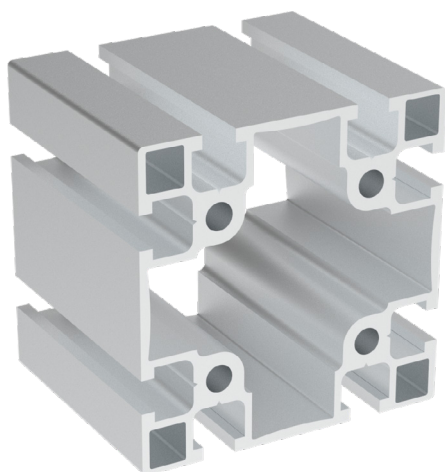

## 30X60

AC  
6  
30

Obj. č.	lx cm <sup>4</sup>	ly cm <sup>4</sup>	wx cm <sup>3</sup>	wy cm <sup>3</sup>	mm <sup>2</sup>	kg/m
<b>800.029.015</b>	4,12	16,53	2,75	5,51	494,25	1,33

Materiál: anodizovaný hliník  
Barva: přírodní  
Délka profilu: 6,040 m

Záslepka			
Obj. č.	Materiál	g	Barva
<b>800.029.119</b>	PA	5	■
<b>800.029.119G</b>	PA	5	■

## 60X60

AC  
6  
30

Obj. č.	lx cm <sup>4</sup>	ly cm <sup>4</sup>	wx cm <sup>3</sup>	wy cm <sup>3</sup>	mm <sup>2</sup>	kg/m
<b>084.100.011</b>	32,81	32,81	10,94	10,94	808	2,18

Materiál: anodizovaný hliník  
Barva: přírodní  
Délka profilu: 6,040 m