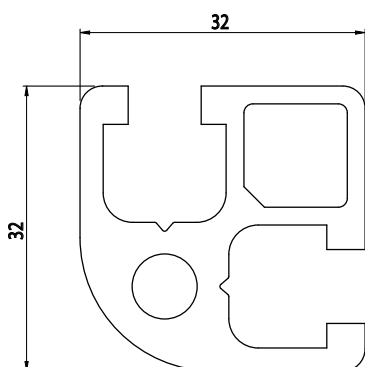

32X32

AC
8
45

Obj. č.	lx cm ⁴	ly cm ⁴	wx cm ³	wy cm ³	mm ²	kg/m
084.101.010	4,10	4,10	2,41	2,41	430	1,16

Materiál: anodizovaný hliník
Barva: přírodní
Délka profilu: 6,040 m

Záslepka

Obj. č.	Materiál	g	Barva
084.201.010	PA	3	■
084.201.010G	PA	3	■

32X32

AC
8
45

Obj. č.	lx cm ⁴	ly cm ⁴	wx cm ³	wy cm ³	mm ²	kg/m
084.101.030	3,23	3,23	2,02	2,02	339	0,87

Materiál: anodizovaný hliník
Barva: přírodní
Délka profilu: 6,040 m

Záslepka

Obj. č.	Materiál	g	Barva
084.201.029	PA	3	■
084.201.029G	PA	3	■