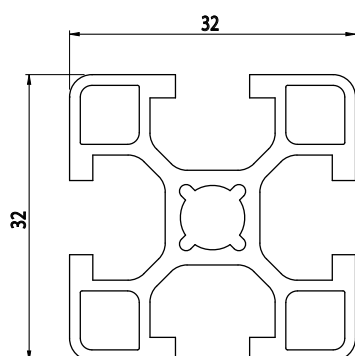

32X32

AC
8
45

Obj. č.	lx cm ⁴	ly cm ⁴	wx cm ³	wy cm ³	mm ²	kg/m
084.101.010	4,10	4,10	2,41	2,41	430	1,16

Materiál: anodizovaný hliník
Barva: přírodní
Délka profilu: 6,040 m

Záslepka

Obj. č.	Materiál	g	Barva
084.201.010	PA	3	■
084.201.010G	PA	3	■

32X32

AC
8
45

Obj. č.	lx cm ⁴	ly cm ⁴	wx cm ³	wy cm ³	mm ²	kg/m
084.101.030	3,23	3,23	2,02	2,02	339	0,87

Materiál: anodizovaný hliník
Barva: přírodní
Délka profilu: 6,040 m

Záslepka

Obj. č.	Materiál	g	Barva
084.201.029	PA	3	■
084.201.029G	PA	3	■