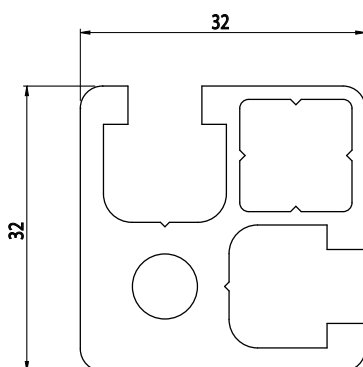

32X32

AC
8
45

Obj. č.	lx cm ⁴	ly cm ⁴	wx cm ³	wy cm ³	mm ²	kg/m
084.101.009	4,40	4,40	2,38	2,38	461	1,25

Materiál: anodizovaný hliník
Barva: přírodní
Délka profilu: 6,040 m

Záslepka

Obj. č.	Materiál	g	Barva
084.201.009	PA	3	■
084.201.009G	PA	3	■

32X32

AC
8
45

Obj. č.	lx cm ⁴	ly cm ⁴	wx cm ³	wy cm ³	mm ²	kg/m
084.101.046	3,93	3,93	2,25	2,25	380	1,03

Materiál: anodizovaný hliník
Barva: přírodní
Délka profilu: 6,040 m

Záslepka

Obj. č.	Materiál	g	Barva
084.201.009	PA	3	■
084.201.009G	PA	3	■