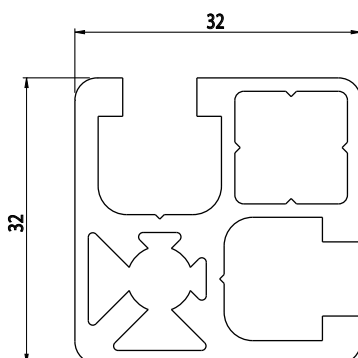

32X32

AC
8
45

Obj. č.	lx cm ⁴	ly cm ⁴	wx cm ³	wy cm ³	mm ²	kg/m
084.101.009	4,40	4,40	2,38	2,38	461	1,25

Materiál: anodizovaný hliník
Barva: přírodní
Délka profilu: 6,040 m

Záslepka

Obj. č.	Materiál	g	Barva
084.201.009	PA	3	■
084.201.009G	PA	3	■

32X32

AC
8
45

Obj. č.	lx cm ⁴	ly cm ⁴	wx cm ³	wy cm ³	mm ²	kg/m
084.101.046	3,93	3,93	2,25	2,25	380	1,03

Materiál: anodizovaný hliník
Barva: přírodní
Délka profilu: 6,040 m

Záslepka

Obj. č.	Materiál	g	Barva
084.201.009	PA	3	■
084.201.009G	PA	3	■