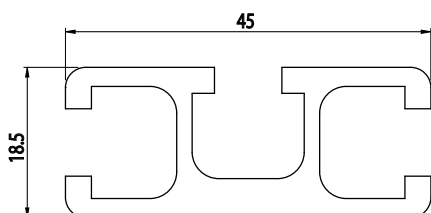

18,5X45

AC
8
45

Obj. č.	lx cm ⁴	ly cm ⁴	wx cm ³	wy cm ³	mm ²	kg/m
084.101.004	5,66	1,83	2,51	1,97	427	1,15

Materiál: anodizovaný hliník
Barva: přírodní
Délka profilu: 6,040 m

Záslepka

Obj. č.	Materiál	g	Barva
084.201.004	PA	2	■
084.201.004G	PA	2	■

18,5X45

AC
8
45

Obj. č.	lx cm ⁴	ly cm ⁴	wx cm ³	wy cm ³	mm ²	kg/m
084.101.005	5,32	1,54	2,36	1,50	320	0,86

Materiál: anodizovaný hliník
Barva: přírodní
Délka profilu: 6,040 m

Záslepka

Obj. č.	Materiál	g	Barva
084.201.006	PA	3	■
084.201.006G	PA	3	■