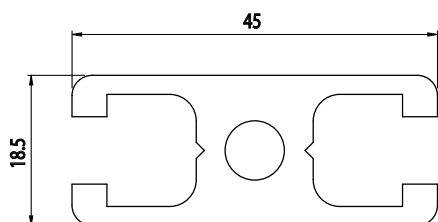

18,5X45

AC
8
45

Obj. č.	lx cm ⁴	ly cm ⁴	wx cm ³	wy cm ³	mm ²	kg/m
084.101.004	5,66	1,83	2,51	1,97	427	1,15

Materiál: anodizovaný hliník
Barva: přírodní
Délka profilu: 6,040 m

Záslepka

Obj. č.	Materiál	g	Barva
084.201.004	PA	2	■
084.201.004G	PA	2	■

18,5X45

AC
8
45

Obj. č.	lx cm ⁴	ly cm ⁴	wx cm ³	wy cm ³	mm ²	kg/m
084.101.005	5,32	1,54	2,36	1,50	320	0,86

Materiál: anodizovaný hliník
Barva: přírodní
Délka profilu: 6,040 m

Záslepka

Obj. č.	Materiál	g	Barva
084.201.006	PA	3	■
084.201.006G	PA	3	■