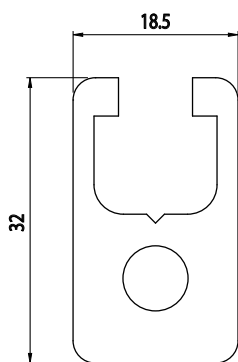

18,5X32

AC
8
45

Obj. č.	lx cm ⁴	ly cm ⁴	wx cm ³	wy cm ³	mm ²	kg/m
084.101.003	2,93	1,39	1,83	1,51	366	0,99

Materiál: anodizovaný hliník
Barva: přírodní
Délka profilu: 6,040 m

Záslepka			
			
Obj. č.	Materiál	g	Barva
084.201.003	PA	2	■
084.201.003G	PA	2	■

18,5X32

AC
8
45

Obj. č.	lx cm ⁴	ly cm ⁴	wx cm ³	wy cm ³	mm ²	kg/m
084.101.043	2,46	1,15	1,54	1,24	265	0,72

Materiál: anodizovaný hliník
Barva: přírodní
Délka profilu: 6,040 m

Záslepka			
			
Obj. č.	Materiál	g	Barva
084.201.003	PA	2	■
084.201.003G	PA	2	■