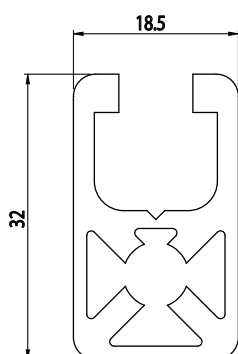

18,5X32

AC
8
45

Obj. č.	lx cm ⁴	ly cm ⁴	wx cm ³	wy cm ³	mm ²	kg/m
084.101.003	2,93	1,39	1,83	1,51	366	0,99

Materiál: anodizovaný hliník
Barva: přírodní
Délka profilu: 6,040 m

Záslepka			
			
Obj. č.	Materiál	g	Barva
084.201.003	PA	2	■
084.201.003G	PA	2	■

18,5X32

AC
8
45

Obj. č.	lx cm ⁴	ly cm ⁴	wx cm ³	wy cm ³	mm ²	kg/m
084.101.043	2,46	1,15	1,54	1,24	265	0,72

Materiál: anodizovaný hliník
Barva: přírodní
Délka profilu: 6,040 m

Záslepka			
			
Obj. č.	Materiál	g	Barva
084.201.003	PA	2	■
084.201.003G	PA	2	■