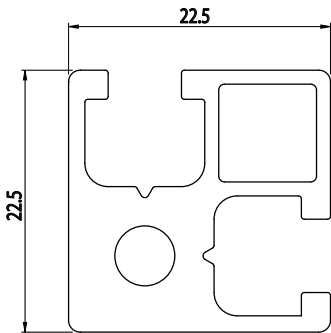

22,5X22,5

AC
65
30

Obj. č.	lx cm ⁴	ly cm ⁴	wx cm ³	wy cm ³	mm ²	kg/m
084.100.007	1,06	1,06	0,81	0,81	229	0,62

Materiál: anodizovaný hliník
Barva: přírodní
Délka profilu: 6,040 m

Záslepka			
Obj. č.	Materiál	g	Barva
084.201.005	PA	2	■
084.201.005G	PA	2	■

30X30

AC
65
30

Obj. č.	lx cm ⁴	ly cm ⁴	wx cm ³	wy cm ³	mm ²	kg/m
084.100.003	2,39	2,39	1,59	1,59	288	0,78

Materiál: anodizovaný hliník
Barva: přírodní
Délka profilu: 6,040 m

Záslepka			
Obj. č.	Materiál	g	Barva
084.201.007	PA	3	■
084.201.007G	PA	3	■