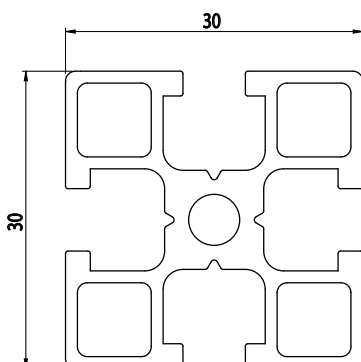

22,5X22,5

AC
65
30

Obj. č.	lx cm ⁴	ly cm ⁴	wx cm ³	wy cm ³	mm ²	kg/m
084.100.007	1,06	1,06	0,81	0,81	229	0,62

Materiál: anodizovaný hliník
Barva: přírodní
Délka profilu: 6,040 m

Záslepka			
Obj. č.	Materiál	g	Barva
084.201.005	PA	2	■
084.201.005G	PA	2	■

30X30

AC
65
30

Obj. č.	lx cm ⁴	ly cm ⁴	wx cm ³	wy cm ³	mm ²	kg/m
084.100.003	2,39	2,39	1,59	1,59	288	0,78

Materiál: anodizovaný hliník
Barva: přírodní
Délka profilu: 6,040 m

Záslepka			
Obj. č.	Materiál	g	Barva
084.201.007	PA	3	■
084.201.007G	PA	3	■