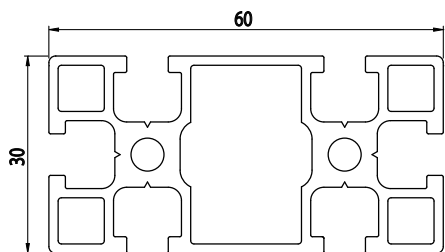

30X60

Obj. č.	lx cm <sup>4</sup>	ly cm <sup>4</sup>	wx cm <sup>3</sup>	wy cm <sup>3</sup>	mm <sup>2</sup>	kg/m
<b>084.100.006</b>	19,08	4,65	6,40	3,10	527	1,43

Materiál: anodizovaný hliník  
Barva: přírodní  
Délka profilu: 6,040 m

Záslepka

Obj. č.	Materiál	g	Barva
<b>084.201.008</b>	PA	5	■
<b>084.201.008G</b>	PA	5	■

30X60

Obj. č.	lx cm <sup>4</sup>	ly cm <sup>4</sup>	wx cm <sup>3</sup>	wy cm <sup>3</sup>	mm <sup>2</sup>	kg/m
<b>800.029.004</b>	4,17	17,30	2,78	5,77	507,50	1,37