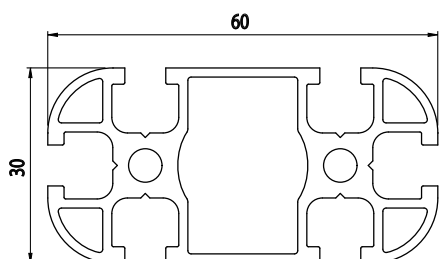

30X60

Obj. č.	lx cm <sup>4</sup>	ly cm <sup>4</sup>	wx cm <sup>3</sup>	wy cm <sup>3</sup>	mm <sup>2</sup>	kg/m
<b>084.100.006</b>	19,08	4,65	6,40	3,10	527	1,43

Materiál: anodizovaný hliník  
Barva: přírodní  
Délka profilu: 6,040 m

Záslepka

Obj. č.	Materiál	g	Barva
<b>084.201.008</b>	PA	5	■
<b>084.201.008G</b>	PA	5	■

30X60

Obj. č.	lx cm <sup>4</sup>	ly cm <sup>4</sup>	wx cm <sup>3</sup>	wy cm <sup>3</sup>	mm <sup>2</sup>	kg/m
<b>800.029.004</b>	4,17	17,30	2,78	5,77	507,50	1,37

Materiál: anodizovaný hliník  
Barva: přírodní  
Délka profilu: 6,040 m

Záslepka

Obj. č.	Materiál	g	Barva
<b>800.029.119</b>	PA	5	■
<b>800.029.119G</b>	PA	5	■