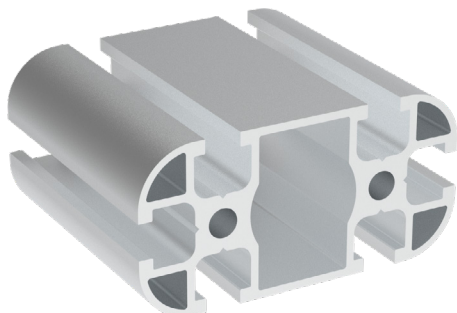

30X60

Obj. č.	lx cm <sup>4</sup>	ly cm <sup>4</sup>	wx cm <sup>3</sup>	wy cm <sup>3</sup>	mm <sup>2</sup>	kg/m
<b>084.100.006</b>	19,08	4,65	6,40	3,10	527	1,43

Materiál: anodizovaný hliník  
Barva: přírodní  
Délka profilu: 6,040 m

Záslepka

Obj. č.	Materiál	g	Barva
<b>084.201.008</b>	PA	5	■
<b>084.201.008G</b>	PA	5	■

30X60

Obj. č.	lx cm <sup>4</sup>	ly cm <sup>4</sup>	wx cm <sup>3</sup>	wy cm <sup>3</sup>	mm <sup>2</sup>	kg/m
<b>800.029.004</b>	4,17	17,30	2,78	5,77	507,50	1,37

Materiál: anodizovaný hliník  
Barva: přírodní  
Délka profilu: 6,040 m

Záslepka

Obj. č.	Materiál	g	Barva
<b>800.029.119</b>	PA	5	■
<b>800.029.119G</b>	PA	5	■