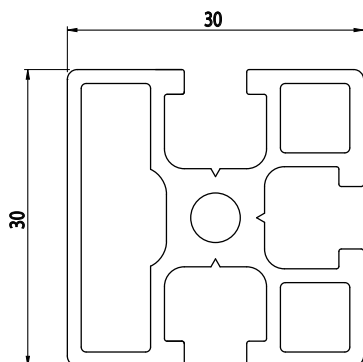

30X30

Obj. č.	lx cm ⁴	ly cm ⁴	wx cm ³	wy cm ³	mm ²	kg/m
800.029.013	1,90	1,90	1,30	1,30	249,30	0,67

Materiál: anodizovaný hliník
Barva: přírodní
Délka profilu: 6,040 m

Záslepka

Obj. č.	Materiál	g	Barva
800.029.118	PA	2,5	■
800.029.118G	PA	2,5	■

30X30

Obj. č.	lx cm ⁴	ly cm ⁴	wx cm ³	wy cm ³	mm ²	kg/m
084.100.005	2,38	2,36	1,58	1,57	281	0,75

Materiál: anodizovaný hliník
Barva: přírodní
Délka profilu: 6,040 m

Záslepka

Obj. č.	Materiál	g	Barva
084.201.007	PA	3	■
084.201.007G	PA	3	■