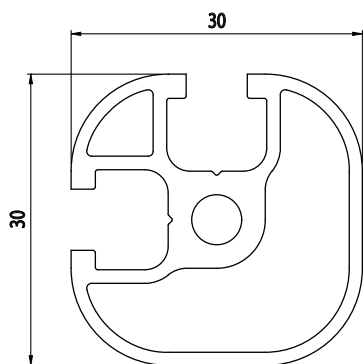

30X30

Obj. č.	lx cm ⁴	ly cm ⁴	wx cm ³	wy cm ³	mm ²	kg/m
800.029.013	1,90	1,90	1,30	1,30	249,30	0,67

Materiál: anodizovaný hliník
Barva: přírodní
Délka profilu: 6,040 m

Záslepka

Obj. č.	Materiál	g	Barva
800.029.118	PA	2,5	■
800.029.118G	PA	2,5	■

30X30

Obj. č.	lx cm ⁴	ly cm ⁴	wx cm ³	wy cm ³	mm ²	kg/m
084.100.005	2,38	2,36	1,58	1,57	281	0,75

Materiál: anodizovaný hliník
Barva: přírodní
Délka profilu: 6,040 m

Záslepka

Obj. č.	Materiál	g	Barva
084.201.007	PA	3	■
084.201.007G	PA	3	■