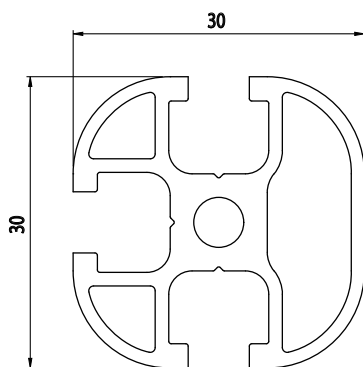

30X30

AC
6
30

Obj. č.	lx cm ⁴	ly cm ⁴	wx cm ³	wy cm ³	mm ²	kg/m
800.029.014	1,97	2,02	1,30	1,35	274,90	0,74

Materiál: anodizovaný hliník
Barva: přírodní
Délka profilu: 6,040 m

Záslepka			
Obj. č.	Materiál	g	Barva
800.029.118	PA	2,5	■
800.029.118G	PA	2,5	■

30X30

AC
6
30

Obj. č.	lx cm ⁴	ly cm ⁴	wx cm ³	wy cm ³	mm ²	kg/m
084.100.010	2,65	2,64	1,73	1,77	258	0,78

Materiál: anodizovaný hliník
Barva: přírodní
Délka profilu: 6,040 m

Záslepka			
Obj. č.	Materiál	g	Barva
084.201.007	PA	3	■
084.201.007G	PA	3	■