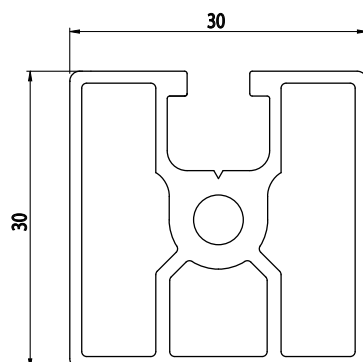

30X30

AC
6
30

Obj. č.	lx cm ⁴	ly cm ⁴	wx cm ³	wy cm ³	mm ²	kg/m
800.029.014	1,97	2,02	1,30	1,35	274,90	0,74

Materiál: anodizovaný hliník
Barva: přírodní
Délka profilu: 6,040 m

Záslepka			
Obj. č.	Materiál	g	Barva
800.029.118	PA	2,5	■
800.029.118G	PA	2,5	■

30X30

AC
6
30

Obj. č.	lx cm ⁴	ly cm ⁴	wx cm ³	wy cm ³	mm ²	kg/m
084.100.010	2,65	2,64	1,73	1,77	258	0,78

Materiál: anodizovaný hliník
Barva: přírodní
Délka profilu: 6,040 m

Záslepka			
Obj. č.	Materiál	g	Barva
084.201.007	PA	3	■
084.201.007G	PA	3	■