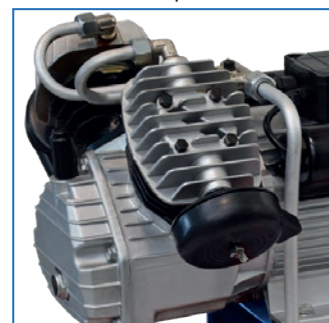

Pístový kompresor V36-50

Mobilní kompresor pro profesionální aplikace

podstavec pro lepší stabilitu stroje

madlo pro snadnou manipulaci

2 písty do tvaru „V“

pogumovaná rukojeť

Vybavení:

- regulátor tlaku
- dva manometry
- dva litinové válce
- tlakový spínač
- přímý pohon
- objem olejové nádrže 0,5 l
- výstup přes rychlospojku DN 7,2
- plastová kolečka s pogumovaným povrchem