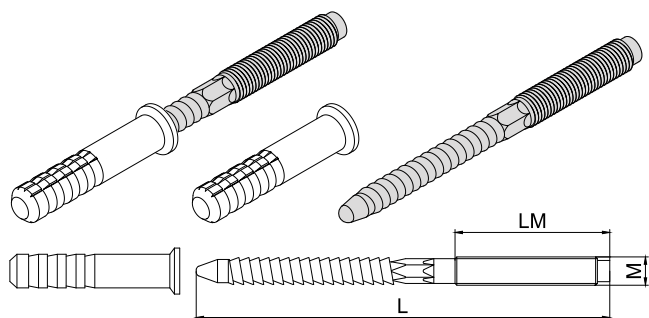

ŠROUB KOMBI NATLOUKACÍ KNOCK-IN COMBI SCREW

Popis:

Natloukací šroub KOMBI šetří čas při montáži. Šroub se dodává včetně hmoždinky. Konec metrické části šroubu je opatřen úderníkem, který zabraňuje poškození závitové části šroubu při jeho naražení do hmoždinky.

Description:

Knock-in COMBI screw saves your time during installation. The screw is supplied including a wall plug. The metric end of the screw is equipped with a STRIKER which prevents the damage of the threaded part of the screw while it is stuffed into the wall plug.

Obj. číslo Supply No. pozink / zinc plated	Název Name	L (mm)	LM (mm)	M Závit Thread	Balení Package (ks/pcs)
21020890	Natloukací šroub KOMBI / Knock-in COMBI screw / M8x100 mm	100	35	M8	100
21020895	Natloukací šroub KOMBI / Knock-in COMBI screw / M8x120 mm	120	50	M8	100
21020899	Natloukací šroub KOMBI / Knock-in COMBI screw / M8x150 mm	150	50	M8	100