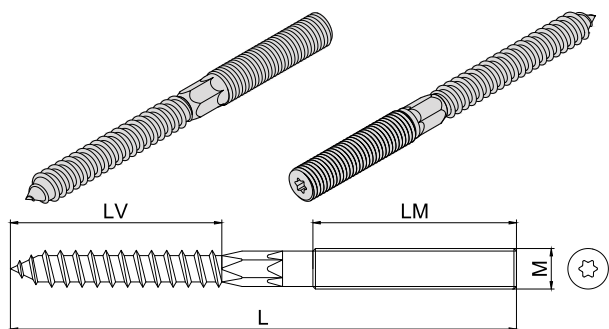

### Popis:

Kombinovaný šroub s metrickým závitem, s plochou pro šestihranný klíč a vrutem na straně druhé. Slouží k přímému upevnění do dřeva a nebo s použitím hmoždinky z umělé hmoty do betonu nebo do zdiva. Montáž se provádí pomocí montážního přípravku, nebo plochého klíče.

### Description:

Combined screws with a metric thread, area for a hexagon spanner and a wood screw on the other side. It is used for direct fixing into wood or using a plastic wall plug into concrete or masonry. The mounting is carried out by means of a mounting tool or a flat spanner.