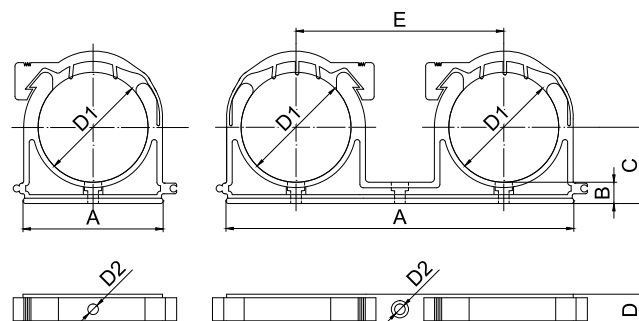

Field:

- sanitary and heating installations
- electrical installation