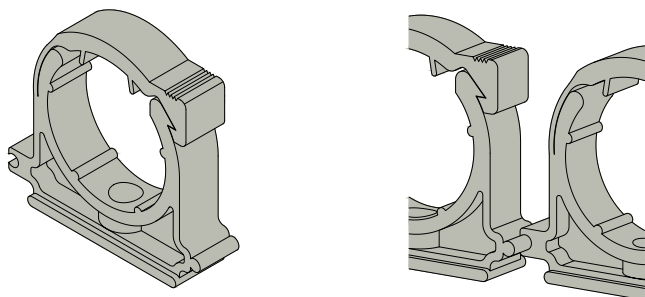

## PŘÍCHYTKY CPR SE TŘMENEM PRO POTRUBÍ Z MĚDI A KABELOVÉ ROZVODY CPR PLASTIC PIPE CLIP WITH A STIRRUP FOR COPPER PIPES AND CABLE DISTRIBUTION SYSTEMS

### Popis:

Plastové příchytky typ Cpr se třmenem (pro průměry od 16 mm do 63 mm) jsou vyráběny z polypropylenu (PP) a jsou přímo určeny pro upevnění plastového (PPR) potrubí.  
Díky univerzálnímu centrálnímu otvoru je možno příchytky kotvit pomocí natloukacích či jiných hmoždinek. Třmeny příchytek zajišťují dokonalou fixaci trubky a zamezují vysunutí potrubí z příchytky. Příchytky lze například kotvit na omítnuté zdivo, betonové panely a jiné obkladové materiály.

### Použití:

- měděné potrubí
- elektrické kabely

### Description:

Plastic clips type Cpr with stirrup (for diameters from 16 mm to 63 mm) are made from polypropylene (PP) and specifically designed for fixing of plastic (PPR) pipe.  
Thanks to the universal central hole is possible fixing with knock-in wall plug or other standard plastic wall plug. Stirrups ensure perfect fixation of pipe and prevent ejection of pipe from plastic clip.  
Plastic clips can be for example anchored on plastered walls, concrete panels and other cladding materials.