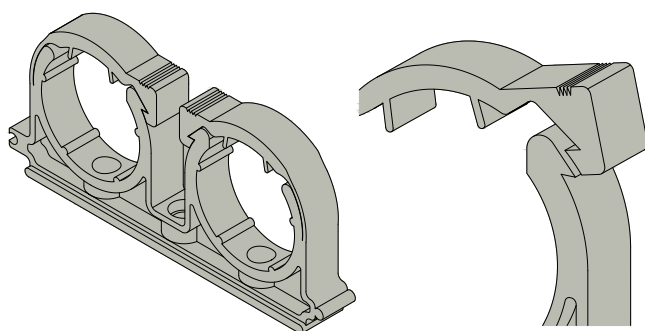

## PŘÍCHYTKY CPR SE TŘMENEM PRO POTRUBÍ Z MĚDI A KABELOVÉ ROZVODY CPR PLASTIC PIPE CLIP WITH A STIRRUP FOR COPPER PIPES AND CABLE DISTRIBUTION SYSTEMS

### Popis:

Plastové příchytky typ Cpr se třmenem (pro průměry od 16 mm do 63 mm) jsou vyráběny z polypropylenu (PP) a jsou přímo určeny pro upevnění plastového (PPR) potrubí.  
Díky univerzálnímu centrálnímu otvoru je možno příchytky kotvit pomocí natloukacích či jiných hmoždinek. Třmeny příchytek zajišťují dokonalou fixaci trubky a zamezují vysunutí potrubí z příchytky. Příchytky lze například kotvit na omítnuté zdivo, betonové panely a jiné obkladové materiály.

### Použití:

- měděné potrubí
- elektrické kabely

### Description:

Plastic clips type Cpr with stirrup (for diameters from 16 mm to 63 mm) are made from polypropylene (PP) and specifically designed for fixing of plastic (PPR) pipe.  
Thanks to the universal central hole is possible fixing with knock-in wall plug or other standard plastic wall plug. Stirrups ensure perfect fixation of pipe and prevent ejection of pipe from plastic clip.  
Plastic clips can be for example anchored on plastered walls, concrete panels and other cladding materials.