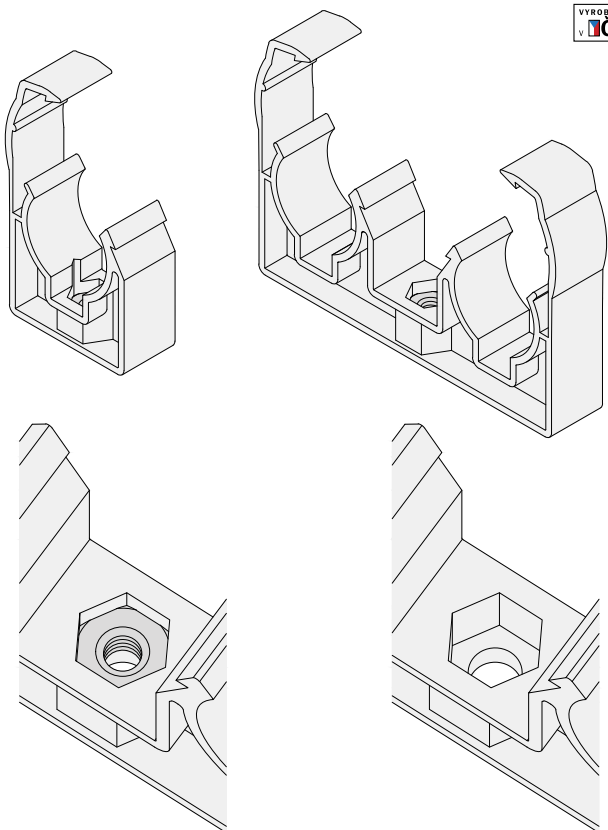

PLASTOVÉ PŘÍCHYTKY NA POTRUBÍ Z MĚDI PLASTIC CLIPS FOR COPPER PIPES

Popis:

Plastové příchytky typ UNI se třmenem (pro průměry 15 mm, 18 mm a 22 mm) jsou vyráběny z polypropylenu (PP) a jsou přímo určeny pro upevnění měděného potrubí. Díky univerzálnímu centrálnímu otvoru je možno příchytky kotvit pomocí natloukácích či jiných hmoždinek nebo pomocí závitu M6. Třmeny příchytek zajišťují dokonalou fixaci trubky a zamezují vysunutí potrubí z příchytky. Příchytky lze například kotvit na omítnuté zdivo, betonové panely a jiné obkladové materiály.

Použití:

- měděné potrubí
- elektrické kabely

Odvětví:

- sanitární a topenišská technika
- elektroinstalace

Description:

Plastic clips type UNI with stirrup (for diameters 15 mm, 18 mm and 22 mm) are made from polypropylene (PP) and specifically designed for fixing of copper pipe. Thanks to the universal central hole is possible fixing with knock-in wall plug or other standard plastic wall plug or by thread M6. Stirrups ensure perfect fixation of pipe and prevent ejection of pipe from plastic clip. Plastic clips can be for example anchored on plastered walls, concrete panels and other cladding materials.

Use:

- copper pipes
- electric cables

Field:

- sanitary and heating installations
- electrical installation

Technické údaje / Technical data:

Materiál / Material:	Polypropylen (PP)
Použití v rozmezí teplot / Use in the temperature range:	od / from -50 °C do / to +95 °C
Montážní teplota / Installation temperature:	> 5 °C