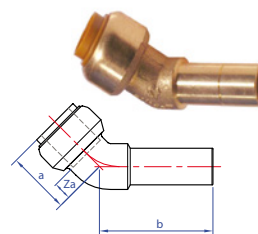

Nástrčné spojky Tectite Classic

z mědi

Kolena 90° s vnitřním závitem - typ T14						
Obj. č.	Velikost	a	b	Za	Zb	
T14-3812	12 mm × 3/8"	34	24	10	13	
T14-1212	12 mm × 1/2"	34	25	10	11	
T14-1215	15 mm × 1/2"	34	25	10	11	
T14-1218	18 mm × 1/2"	36	25	12	11	
T14-3418	18 mm × 3/4"	40	33	16	18	
T14-3422	22 mm × 3/4"	42	33	13	18	
T14-1028	28 mm × 1"	49	37	17	21	

Nástěnná kolena 90° s vnitřním závitem - typ T15						
Obj. č.	Velikost	a	b	c	Za	Zb
T15-1212	12 mm × 1/2"	45	34	20	11	11
T15-1215	15 mm × 1/2"	45	35	20	11	11
T15-1218	18 mm × 1/2"	45	34	20	13	11
T15-3418	18 mm × 3/4"	51	40	20	9	11
T15-3422	22 mm × 3/4"	54	40	21	18	12

Kolena 45° - typ T21				
Obj. č.	Velikost	a		Za
T21-12	12 mm	33		5
T21-15	15 mm	33		5
T21-18	18 mm	34		5
T21-22	22 mm	41		6
T21-28	28 mm	49		7

Kolena 45° se vsuvným koncem - typ T21S				
Obj. č.	Velikost	a	b	Za
T21S-12	12 mm	33	36	5
T21S-15	15 mm	33	37	5
T21S-18	18 mm	34	38	5
T21S-22	22 mm	41	42	6
T21S-28	28 mm	49	48	7

T-kusy - typ T24					
Obj. č.	Velikost	a	b	Za	Zb
T24-12	12 mm	62	31	7	7
T24-15	15 mm	65	34	9	10
T24-18	18 mm	68	34	10	10
T24-22	22 mm	81	41	12	12
T24-28	28 mm	97	49	16	15

Redukované t-kusy - typ T25					
Obj. č.	Velikost	a	b	Za	Zb
T25-151215	15 × 12 × 15 mm	63	33	8	9
T25-221522	22 × 15 × 22 mm	75	38	9	14
T25-221822	22 × 18 × 22 mm	78	36	10	12
T25-281528	28 × 15 × 28 mm	84	40	10	16
T25-281828	28 × 18 × 28 mm	87	39	10	15
T25-282228	28 × 22 × 28 mm	91	44	12	15