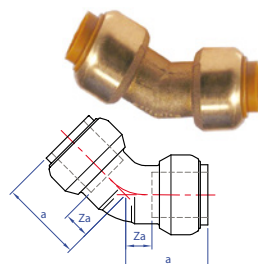

Nástrčné spojky Tectite Classic

z mědi

Kolena 90° s vnitřním závitem - typ T14						
Obj. č.	Velikost	a	b	Za	Zb	
T14-3812	12 mm × 3/8"	34	24	10	13	
T14-1212	12 mm × 1/2"	34	25	10	11	
T14-1215	15 mm × 1/2"	34	25	10	11	
T14-1218	18 mm × 1/2"	36	25	12	11	
T14-3418	18 mm × 3/4"	40	33	16	18	
T14-3422	22 mm × 3/4"	42	33	13	18	
T14-1028	28 mm × 1"	49	37	17	21	

Nástěnná kolena 90° s vnitřním závitem - typ T15						
Obj. č.	Velikost	a	b	c	Za	Zb
T15-1212	12 mm × 1/2"	45	34	20	11	11
T15-1215	15 mm × 1/2"	45	35	20	11	11
T15-1218	18 mm × 1/2"	45	34	20	13	11
T15-3418	18 mm × 3/4"	51	40	20	9	11
T15-3422	22 mm × 3/4"	54	40	21	18	12

Kolena 45° - typ T21				
Obj. č.	Velikost	a		Za
T21-12	12 mm	33		5
T21-15	15 mm	33		5
T21-18	18 mm	34		5
T21-22	22 mm	41		6
T21-28	28 mm	49		7

Kolena 45° se vsuvným koncem - typ T21S				
Obj. č.	Velikost	a	b	Za
T21S-12	12 mm	33	36	5
T21S-15	15 mm	33	37	5
T21S-18	18 mm	34	38	5
T21S-22	22 mm	41	42	6
T21S-28	28 mm	49	48	7

T-kusy - typ T24					
Obj. č.	Velikost	a	b	Za	Zb
T24-12	12 mm	62	31	7	7
T24-15	15 mm	65	34	9	10
T24-18	18 mm	68	34	10	10
T24-22	22 mm	81	41	12	12
T24-28	28 mm	97	49	16	15

Redukované t-kusy - typ T25					
Obj. č.	Velikost	a	b	Za	Zb
T25-151215	15 × 12 × 15 mm	63	33	8	9
T25-221522	22 × 15 × 22 mm	75	38	9	14
T25-221822	22 × 18 × 22 mm	78	36	10	12
T25-281528	28 × 15 × 28 mm	84	40	10	16
T25-281828	28 × 18 × 28 mm	87	39	10	15
T25-282228	28 × 22 × 28 mm	91	44	12	15