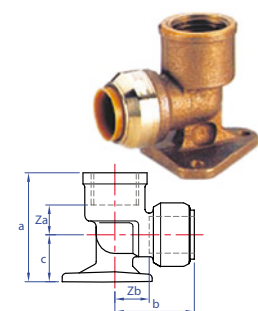

Nástrčné spojky Tectite Classic

z mědi

Kolena 90° s vnitřním závitem - typ T14						
Obj. č.	Velikost	a	b	Za	Zb	
T14-3812	12 mm × 3/8"	34	24	10	13	
T14-1212	12 mm × 1/2"	34	25	10	11	
T14-1215	15 mm × 1/2"	34	25	10	11	
T14-1218	18 mm × 1/2"	36	25	12	11	
T14-3418	18 mm × 3/4"	40	33	16	18	
T14-3422	22 mm × 3/4"	42	33	13	18	
T14-1028	28 mm × 1"	49	37	17	21	

Nástěnná kolena 90° s vnitřním závitem - typ T15						
Obj. č.	Velikost	a	b	c	Za	Zb
T15-1212	12 mm × 1/2"	45	34	20	11	11
T15-1215	15 mm × 1/2"	45	35	20	11	11
T15-1218	18 mm × 1/2"	45	34	20	13	11
T15-3418	18 mm × 3/4"	51	40	20	9	11
T15-3422	22 mm × 3/4"	54	40	21	18	12

Kolena 45° - typ T21				
Obj. č.	Velikost	a		Za
T21-12	12 mm	33		5
T21-15	15 mm	33		5
T21-18	18 mm	34		5
T21-22	22 mm	41		6
T21-28	28 mm	49		7

Kolena 45° se vsuvným koncem - typ T21S				
Obj. č.	Velikost	a	b	Za
T21S-12	12 mm	33	36	5
T21S-15	15 mm	33	37	5
T21S-18	18 mm	34	38	5
T21S-22	22 mm	41	42	6
T21S-28	28 mm	49	48	7

T-kusy - typ T24					
Obj. č.	Velikost	a	b	Za	Zb
T24-12	12 mm	62	31	7	7
T24-15	15 mm	65	34	9	10
T24-18	18 mm	68	34	10	10
T24-22	22 mm	81	41	12	12
T24-28	28 mm	97	49	16	15

Redukované t-kusy - typ T25					
Obj. č.	Velikost	a	b	Za	Zb
T25-151215	15 × 12 × 15 mm	63	33	8	9
T25-221522	22 × 15 × 22 mm	75	38	9	14
T25-221822	22 × 18 × 22 mm	78	36	10	12
T25-281528	28 × 15 × 28 mm	84	40	10	16
T25-281828	28 × 18 × 28 mm	87	39	10	15
T25-282228	28 × 22 × 28 mm	91	44	12	15