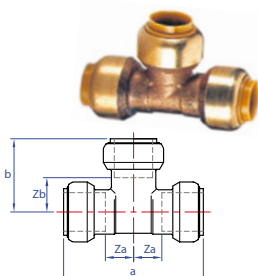

Nástrčné spojky Tectite Classic

z mědi

Kolena 90° s vnitřním závitem - typ T14						
Obj. č.	Velikost	a	b	Za	Zb	
T14-3812	12 mm × 3/8"	34	24	10	13	
T14-1212	12 mm × 1/2"	34	25	10	11	
T14-1215	15 mm × 1/2"	34	25	10	11	
T14-1218	18 mm × 1/2"	36	25	12	11	
T14-3418	18 mm × 3/4"	40	33	16	18	
T14-3422	22 mm × 3/4"	42	33	13	18	
T14-1028	28 mm × 1"	49	37	17	21	

Nástěnná kolena 90° s vnitřním závitem - typ T15						
Obj. č.	Velikost	a	b	c	Za	Zb
T15-1212	12 mm × 1/2"	45	34	20	11	11
T15-1215	15 mm × 1/2"	45	35	20	11	11
T15-1218	18 mm × 1/2"	45	34	20	13	11
T15-3418	18 mm × 3/4"	51	40	20	9	11
T15-3422	22 mm × 3/4"	54	40	21	18	12

Kolena 45° - typ T21				
Obj. č.	Velikost	a		Za
T21-12	12 mm	33		5
T21-15	15 mm	33		5
T21-18	18 mm	34		5
T21-22	22 mm	41		6
T21-28	28 mm	49		7

Kolena 45° se vsuvným koncem - typ T21S				
Obj. č.	Velikost	a	b	Za
T21S-12	12 mm	33	36	5
T21S-15	15 mm	33	37	5
T21S-18	18 mm	34	38	5
T21S-22	22 mm	41	42	6
T21S-28	28 mm	49	48	7

T-kusy - typ T24					
Obj. č.	Velikost	a	b	Za	Zb
T24-12	12 mm	62	31	7	7
T24-15	15 mm	65	34	9	10
T24-18	18 mm	68	34	10	10
T24-22	22 mm	81	41	12	12
T24-28	28 mm	97	49	16	15

Redukované t-kusy - typ T25					
Obj. č.	Velikost	a	b	Za	Zb
T25-151215	15 × 12 × 15 mm	63	33	8	9
T25-221522	22 × 15 × 22 mm	75	38	9	14
T25-221822	22 × 18 × 22 mm	78	36	10	12
T25-281528	28 × 15 × 28 mm	84	40	10	16
T25-281828	28 × 18 × 28 mm	87	39	10	15
T25-282228	28 × 22 × 28 mm	91	44	12	15