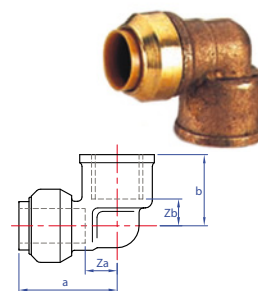

Nástrčné spojky Tectite Classic

z mědi

Kolena 90° s vnitřním závitem - typ T14						
Obj. č.	Velikost	a	b	Za	Zb	
T14-3812	12 mm × 3/8"	34	24	10	13	
T14-1212	12 mm × 1/2"	34	25	10	11	
T14-1215	15 mm × 1/2"	34	25	10	11	
T14-1218	18 mm × 1/2"	36	25	12	11	
T14-3418	18 mm × 3/4"	40	33	16	18	
T14-3422	22 mm × 3/4"	42	33	13	18	
T14-1028	28 mm × 1"	49	37	17	21	

Nástěnná kolena 90° s vnitřním závitem - typ T15						
Obj. č.	Velikost	a	b	c	Za	Zb
T15-1212	12 mm × 1/2"	45	34	20	11	11
T15-1215	15 mm × 1/2"	45	35	20	11	11
T15-1218	18 mm × 1/2"	45	34	20	13	11
T15-3418	18 mm × 3/4"	51	40	20	9	11
T15-3422	22 mm × 3/4"	54	40	21	18	12

Kolena 45° - typ T21				
Obj. č.	Velikost	a		Za
T21-12	12 mm	33		5
T21-15	15 mm	33		5
T21-18	18 mm	34		5
T21-22	22 mm	41		6
T21-28	28 mm	49		7

Kolena 45° se vsuvným koncem - typ T21S				
Obj. č.	Velikost	a	b	Za
T21S-12	12 mm	33	36	5
T21S-15	15 mm	33	37	5
T21S-18	18 mm	34	38	5
T21S-22	22 mm	41	42	6
T21S-28	28 mm	49	48	7

T-kusy - typ T24					
Obj. č.	Velikost	a	b	Za	Zb
T24-12	12 mm	62	31	7	7
T24-15	15 mm	65	34	9	10
T24-18	18 mm	68	34	10	10
T24-22	22 mm	81	41	12	12
T24-28	28 mm	97	49	16	15

Redukované t-kusy - typ T25					
Obj. č.	Velikost	a	b	Za	Zb
T25-151215	15 × 12 × 15 mm	63	33	8	9
T25-221522	22 × 15 × 22 mm	75	38	9	14
T25-221822	22 × 18 × 22 mm	78	36	10	12
T25-281528	28 × 15 × 28 mm	84	40	10	16
T25-281828	28 × 18 × 28 mm	87	39	10	15
T25-282228	28 × 22 × 28 mm	91	44	12	15